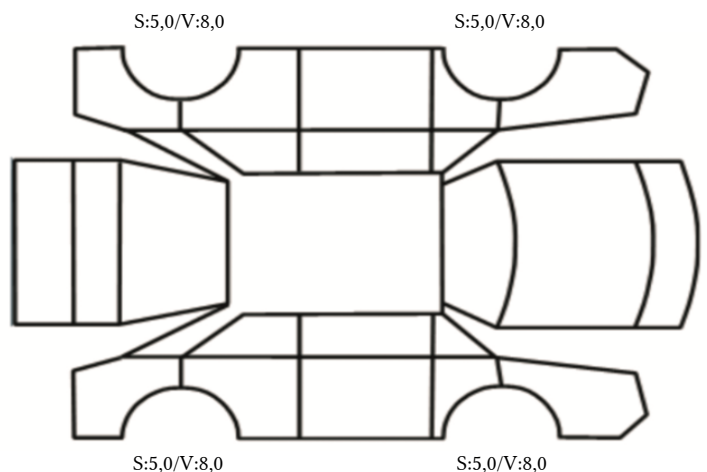

SKADETEGNING:

Tilstandsrapport

KONTROLLPUNKTER SOM LIGGER TIL GRUNN FOR TILSTANDSRAPPORTEN

MERK: Kontrollen omfatter de av nedenstående punkter som er aktuelle for angjeldende bil ut fra bilens tekniske spesifikasjoner og utstyr.