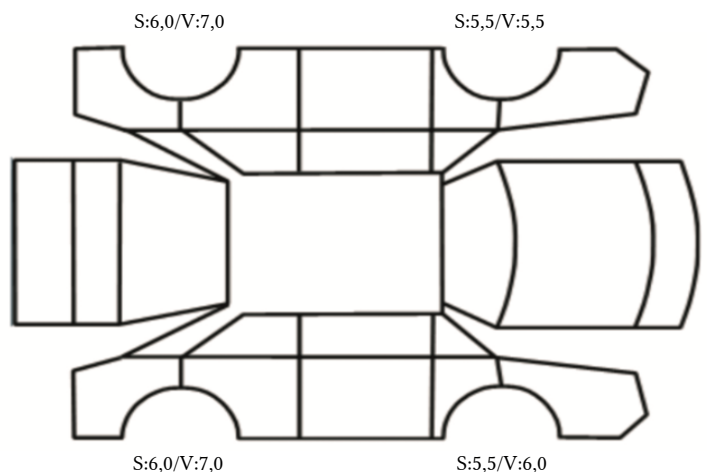

DATO: SIGNATUR SELGER:

DATO: SIGNATUR KUNDE:

SKADETEGNING:

Tilstandsrapport

KONTROLLPUNKTER SOM LIGGER TIL GRUNN FOR TILSTANDSRAPPORTEN

MERK: Kontrollen omfatter de av nedenstående punkter som er aktuelle for angjeldende bil ut fra bilens tekniske spesifikasjoner og utstyr.