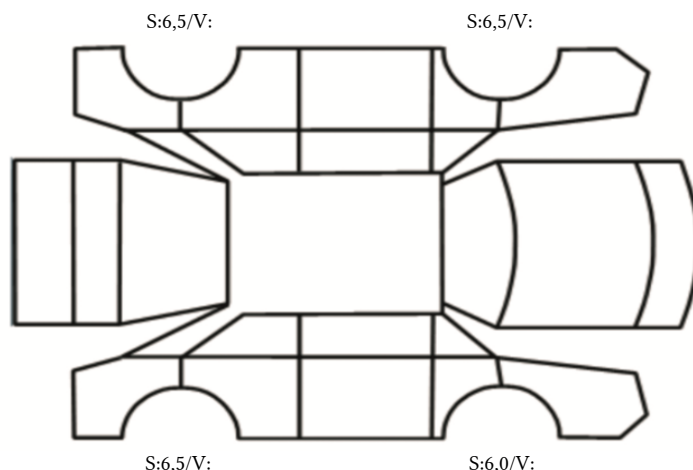

DATO: SIGNATUR SELGER:

DATO: SIGNATUR KUNDE:

SKADETEGNING:

Tilstandsrapport

KONTROLLPUNKTER SOM LIGGER TIL GRUNN FOR TILSTANDSRAPPORTEN

MERK: Kontrollen omfatter de av nedenstående punkter som er aktuelle for angjeldende bil ut fra bilens tekniske spesifikasjoner og utstyr.