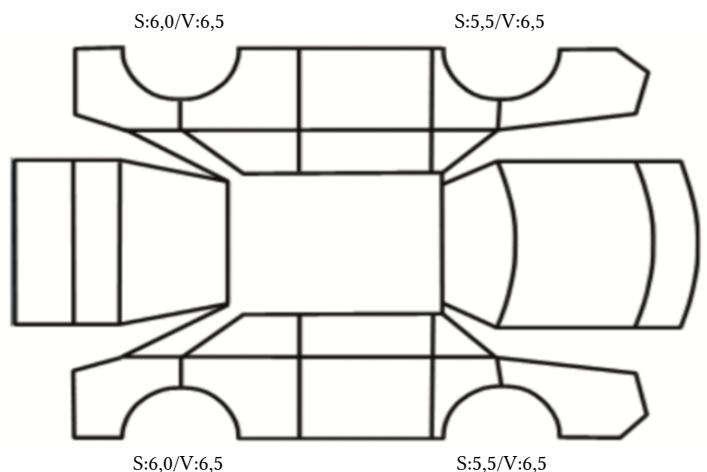

DATO: SIGNATUR SELGER:

DATO: SIGNATUR KUNDE:

SKADETEGNING:

Tilstandsrapport

KONTROLLPUNKTER SOM LIGGER TIL GRUNN FOR TILSTANDSRAPPORTEN

MERK: Kontrollen omfatter de av nedenstående punkter som er aktuelle for angjeldende bil ut fra bilens tekniske spesifikasjoner og utstyr.