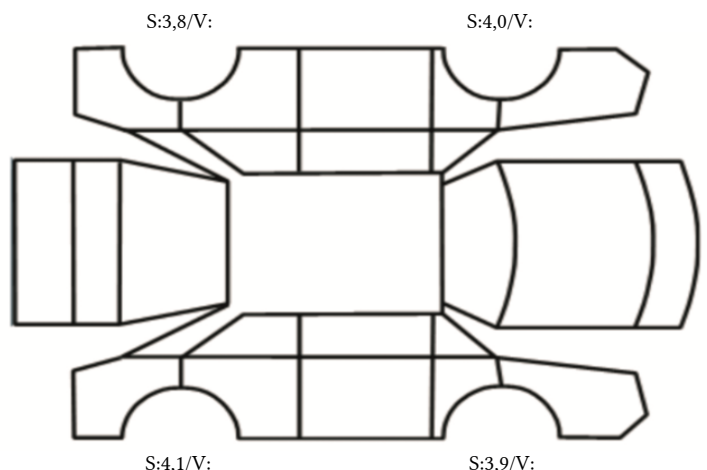

SKADETEGNING:

KONTROLLPUNKTER SOM LIGGER TIL GRUNN FOR TILSTANDSRAPPORTEN

MERK: Kontrollen omfatter de av nedenstående punkter som er aktuelle for angjeldende bil ut fra bilens tekniske spesifikasjoner og utstyr.