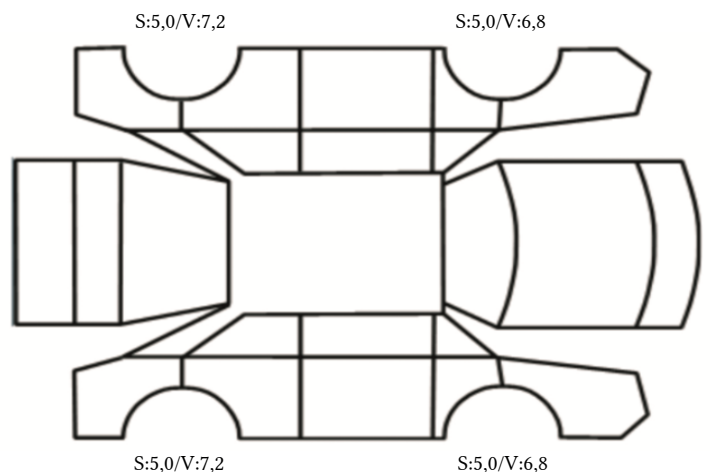

DATO: SIGNATUR SELGER:

DATO: SIGNATUR KUNDE:

SKADETEGNING:

KONTROLLPUNKTER SOM LIGGER TIL GRUNN FOR TILSTANDSRAPPORTEN

MERK: Kontrollen omfatter de av nedenstående punkter som er aktuelle for angjeldende bil ut fra bilens tekniske spesifikasjoner og utstyr.