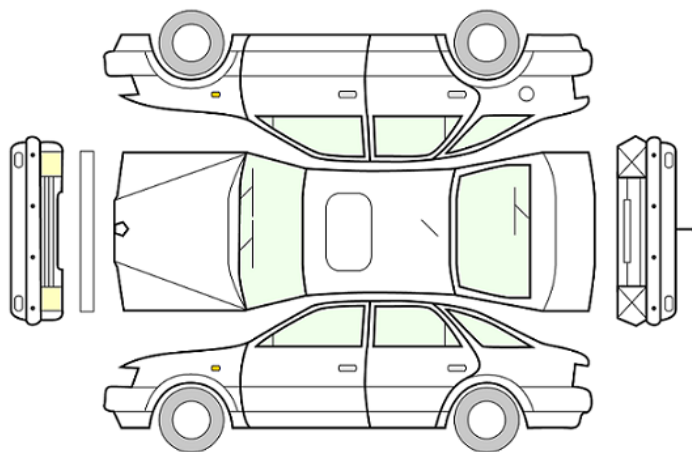

GENERELL BESKRIVELSE/KOMMENTAR

DATO:
25.05.2021

SIGNATUR SELGER:

DATO:
25.05.2021

SIGNATUR KUNDE:

SKADETEGNING:

KONTROLLPUNKTER SOM LIGGER TIL GRUNN FOR TILSTANDSRAPPORTEN

MERK: Kontrollen omfatter de av nedenstående punkter som er aktuelle for angjeldende bil ut fra bilens tekniske spesifikasjoner og utstyr.