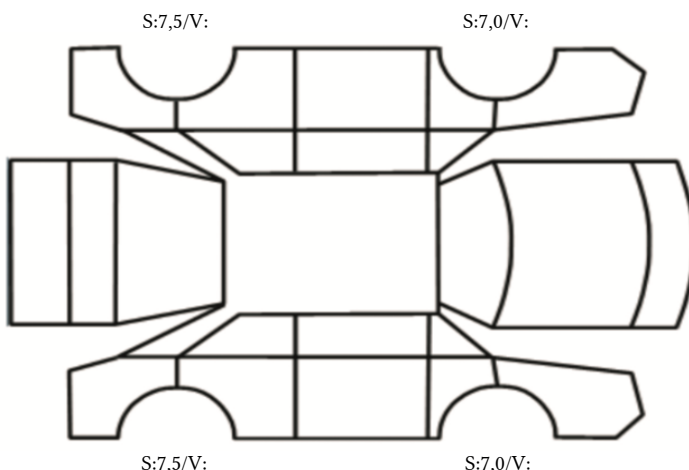

DATO: SIGNATUR SELGER:

DATO: SIGNATUR KUNDE:

SKADETEGNING:

KONTROLLPUNKTER SOM LIGGER TIL GRUNN FOR TILSTANDSRAPPORTEN

MERK: Kontrollen omfatter de av nedenstående punkter som er aktuelle for angjeldende bil ut fra bilens tekniske spesifikasjoner og utstyr.