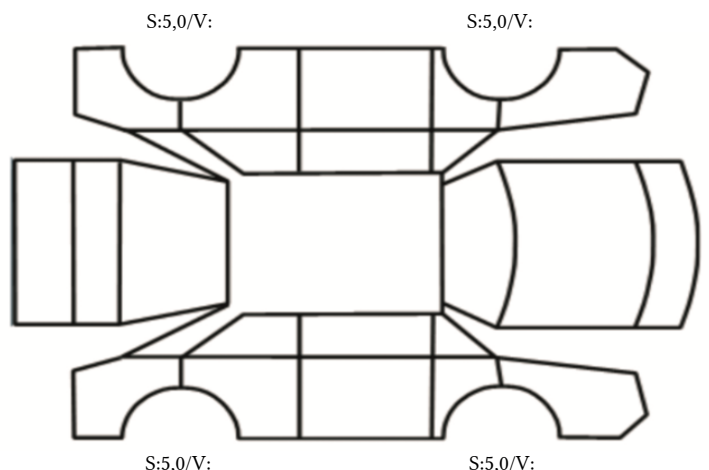

GENERELL BESKRIVELSE/KOMMENTAR

DATO: SIGNATUR SELGER:

DATO: SIGNATUR KUNDE:

SKADETEGNING:

Tilstandsrapport

KONTROLLPUNKTER SOM LIGGER TIL GRUNN FOR TILSTANDSRAPPORTEN

MERK: Kontrollen omfatter de av nedenstående punkter som er aktuelle for angjeldende bil ut fra bilens tekniske spesifikasjoner og utstyr.