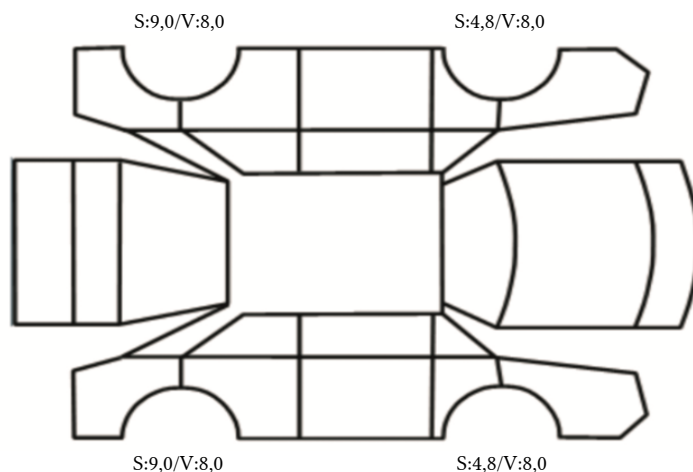

GENERELL BESKRIVELSE/KOMMENTAR

DATO: SIGNATUR SELGER:

DATO: SIGNATUR KUNDE:

SKADETEGNING:

KONTROLLPUNKTER SOM LIGGER TIL GRUNN FOR TILSTANDSRAPPORTEN

MERK: Kontrollen omfatter de av nedenstående punkter som er aktuelle for angjeldende bil ut fra bilens tekniske spesifikasjoner og utstyr.