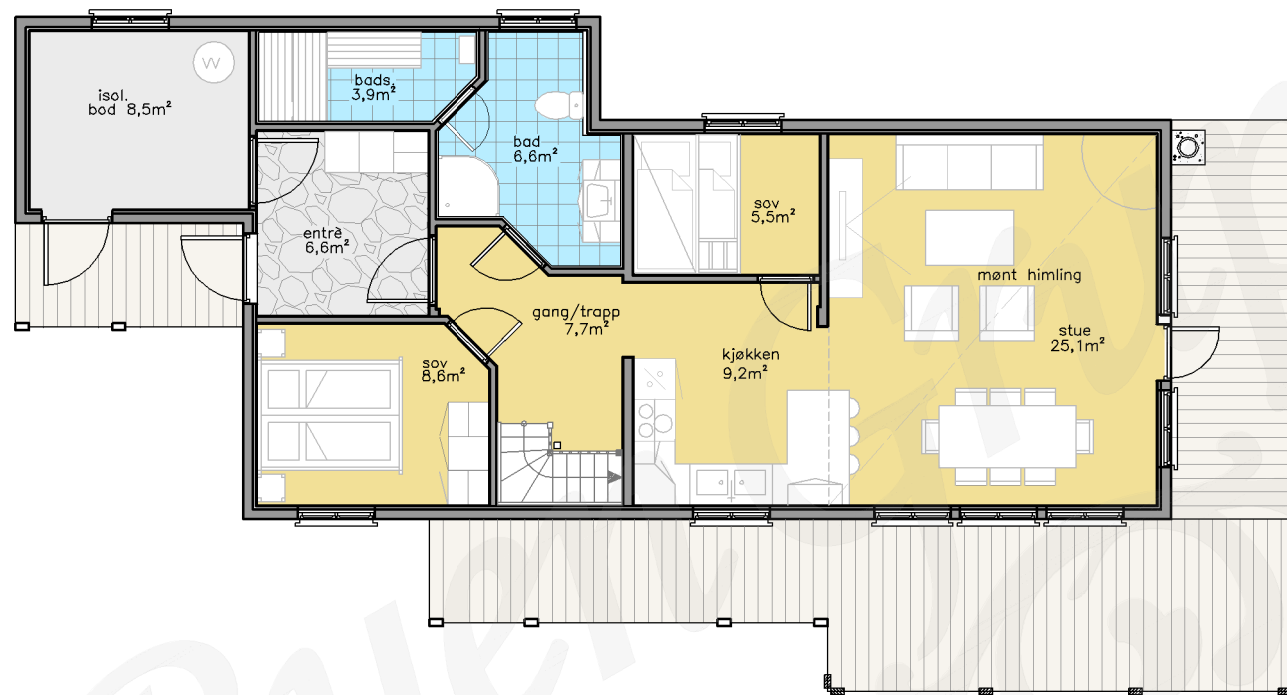

Storodde XL

Storodde XL	5,8	6,2
BYA	110m ²	130m ²
BRA	122m ²	140m ²
Terrasse areal	49,5m ²	52m ²
Storste lengde	16,8m	17,2m
Storste bredde	7,3m	7,7m
Soverom	3 stk	3 stk
Bad/WC	1 stk	1 stk

Buen Gruppen