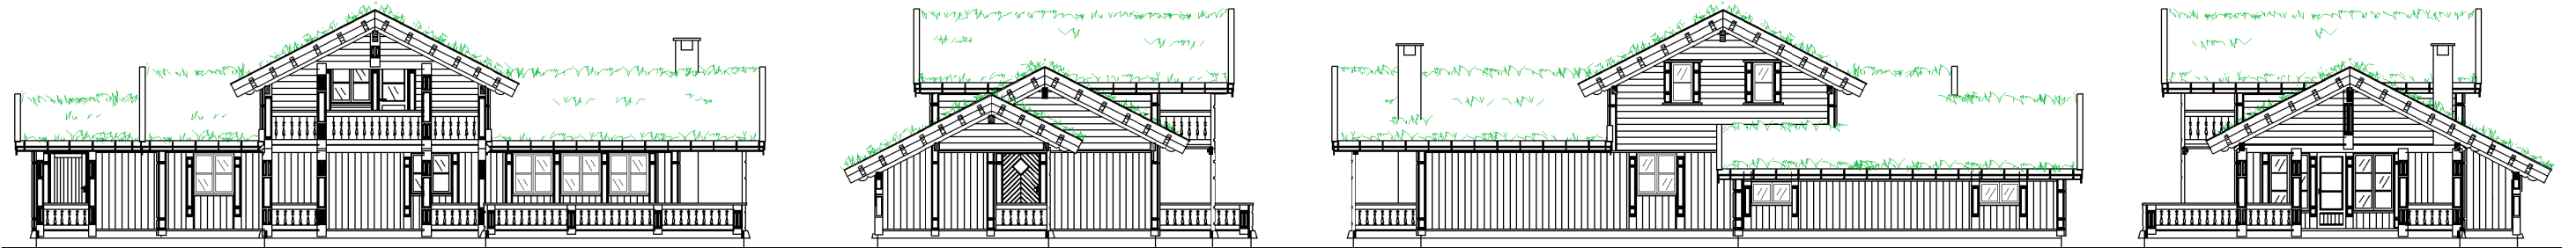

Storodde XL

Storodde XL	5,8	6,2
BYA	110m ²	130m ²
BRA	122m ²	140m ²
Terrasse areal	49,5m ²	52m ²
Storste lengde	16,8m	17,2m
Storste bredde	7,3m	7,7m
Soverom	3 stk	3 stk
Bad/WC	1 stk	1 stk

Buen Gruppen