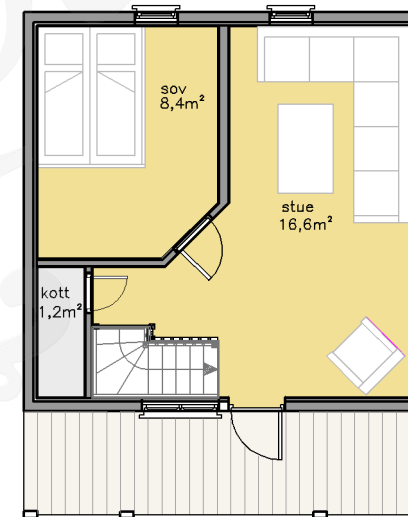

Storodde XL

Storodde XL	5,8	6,2
BYA	110m ²	130m ²
BRA	122m ²	140m ²
Terrasse areal	49,5m ²	52m ²
Storste lengde	16,8m	17,2m
Storste bredde	7,3m	7,7m
Soverom	3 stk	3 stk
Bad/WC	1 stk	1 stk

Buen Gruppen