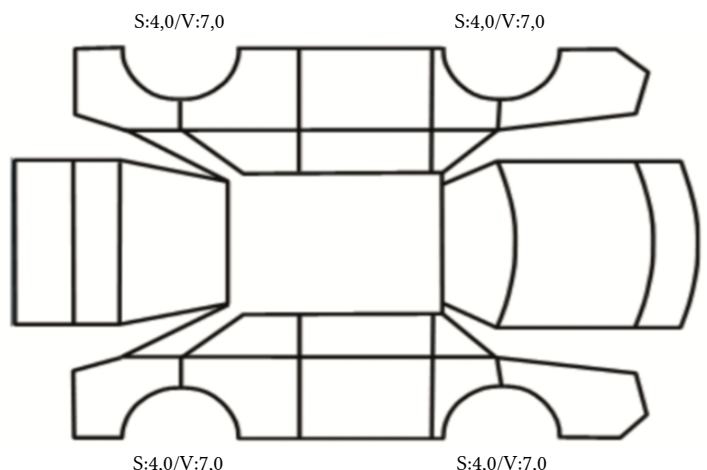

DATO: SIGNATUR SELGER:

DATO: SIGNATUR KUNDE:

SKADETEGNING:

Tilstandsrapport

KONTROLLPUNKTER SOM LIGGER TIL GRUNN FOR TILSTANDSRAPPORTEN

MERK: Kontrollen omfatter de av nedenstående punkter som er aktuelle for angjeldende bil ut fra bilens tekniske spesifikasjoner og utstyr.