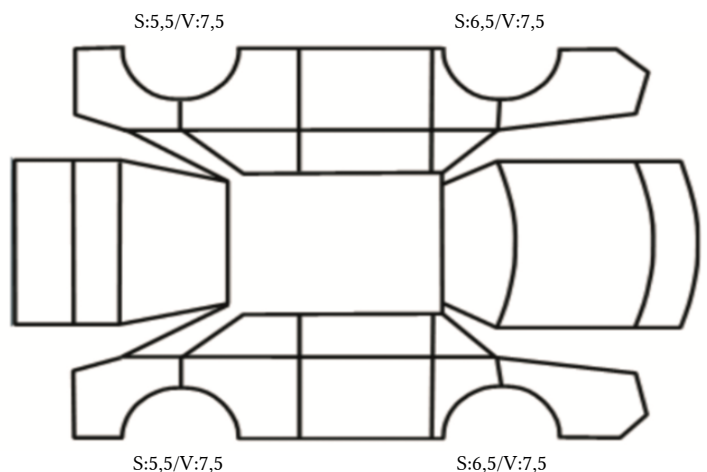

DATO: SIGNATUR KUNDE:

SKADETEGNING:

Tilstandsrapport

KONTROLLPUNKTER SOM LIGGER TIL GRUNN FOR TILSTANDSRAPPORTEN

MERK: Kontrollen omfatter de av nedenstående punkter som er aktuelle for angjeldende bil ut fra bilens tekniske spesifikasjoner og utstyr.