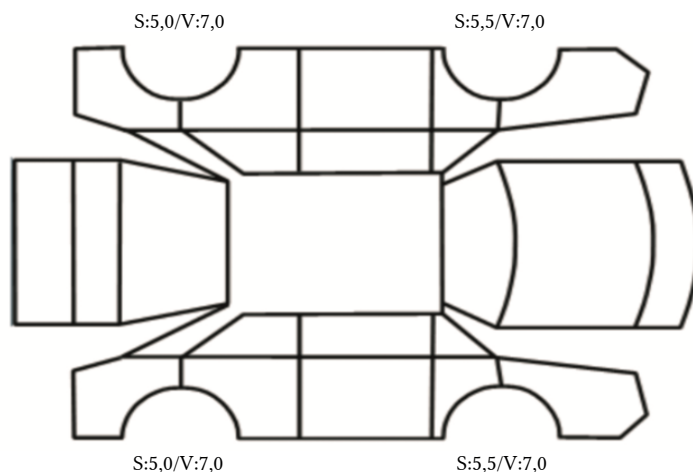

DATO: SIGNATUR SELGER:

DATO: SIGNATUR KUNDE:

SKADETEGNING:

Tilstandsrapport

KONTROLLPUNKTER SOM LIGGER TIL GRUNN FOR TILSTANDSRAPPORTEN

MERK: Kontrollen omfatter de av nedenstående punkter som er aktuelle for angjeldende bil ut fra bilens tekniske spesifikasjoner og utstyr.