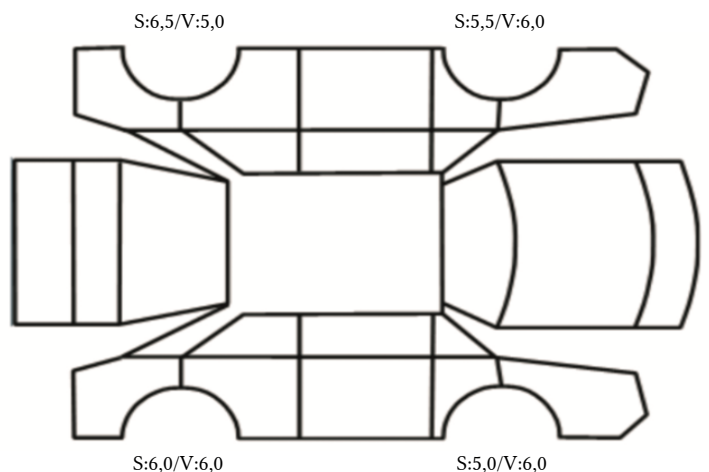

GENERELL BESKRIVELSE/KOMMENTAR

DATO: SIGNATUR SELGER:

DATO: SIGNATUR KUNDE:

SKADETEGNING:

Tilstandsrapport

KONTROLLPUNKTER SOM LIGGER TIL GRUNN FOR TILSTANDSRAPPORTEN

MERK: Kontrollen omfatter de av nedenstående punkter som er aktuelle for angjeldende bil ut fra bilens tekniske spesifikasjoner og utstyr.