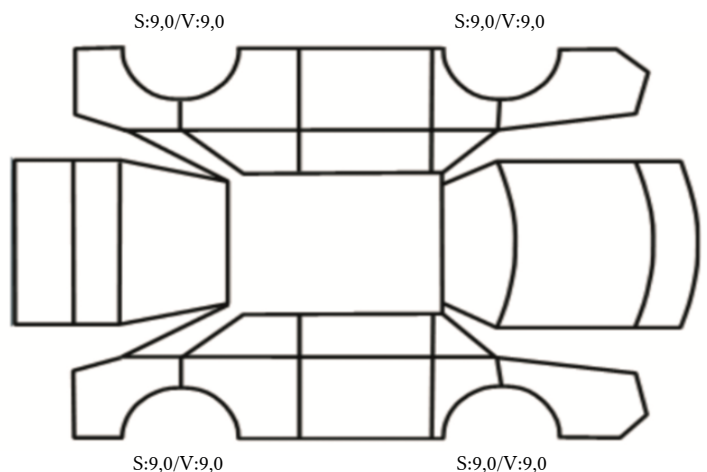

SKADETEGNING:

KONTROLLPUNKTER SOM LIGGER TIL GRUNN FOR TILSTANDSRAPPORTEN

MERK: Kontrollen omfatter de av nedenstående punkter som er aktuelle for angjeldende bil ut fra bilens tekniske spesifikasjoner og utstyr.