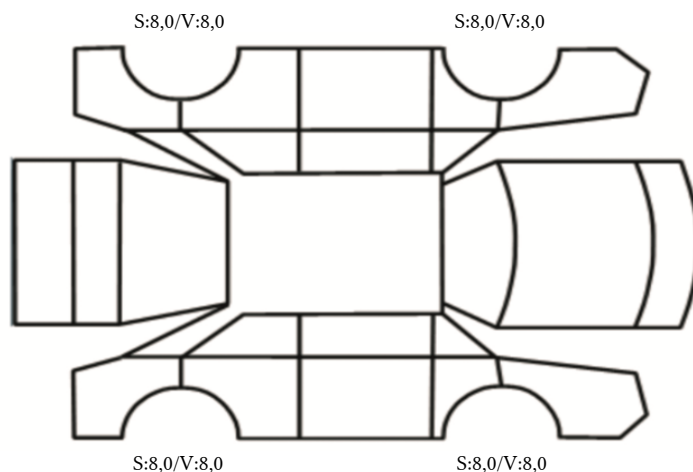

GENERELL BESKRIVELSE/KOMMENTAR

DATO: SIGNATUR SELGER:

DATO: SIGNATUR KUNDE:

SKADETEGNING:

KONTROLLPUNKTER SOM LIGGER TIL GRUNN FOR TILSTANDSRAPPORTEN

MERK: Kontrollen omfatter de av nedenstående punkter som er aktuelle for angjeldende bil ut fra bilens tekniske spesifikasjoner og utstyr.