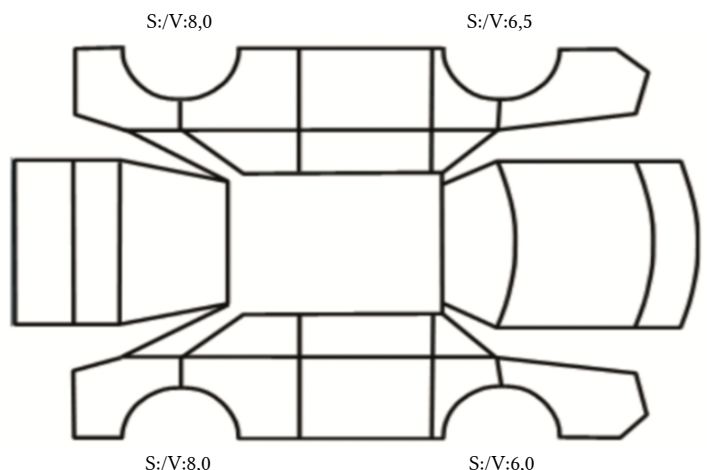

DATO: SIGNATUR SELGER:

DATO: SIGNATUR KUNDE:

SKADETEGNING:

Tilstandsrapport

KONTROLLPUNKTER SOM LIGGER TIL GRUNN FOR TILSTANDSRAPPORTEN

MERK: Kontrollen omfatter de av nedenstående punkter som er aktuelle for angjeldende bil ut fra bilens tekniske spesifikasjoner og utstyr.