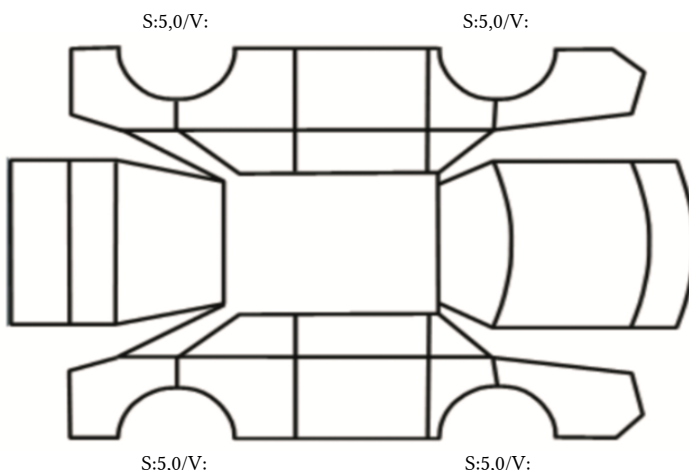

SKADETEGNING:

Tilstandsrapport

KONTROLLPUNKTER SOM LIGGER TIL GRUNN FOR TILSTANDSRAPPORTEN

MERK: Kontrollen omfatter de av nedenstående punkter som er aktuelle for angjeldende bil ut fra bilens tekniske spesifikasjoner og utstyr.