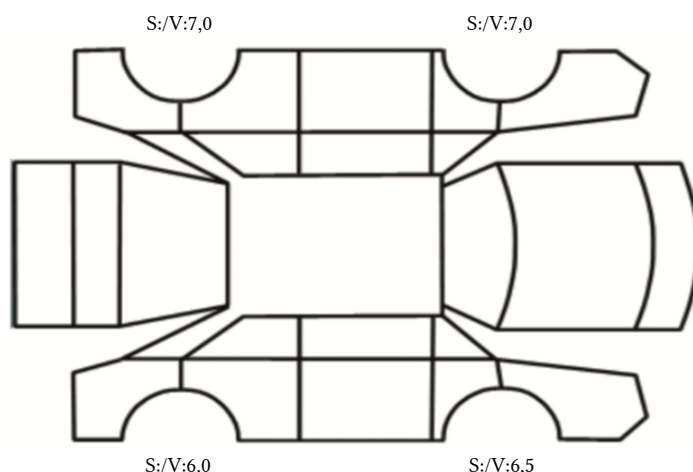

SKADETEGNING:

Tilstandsrapport

KONTROLLPUNKTER SOM LIGGER TIL GRUNN FOR TILSTANDSRAPPORTEN

MERK: Kontrollen omfatter de av nedenstående punkter som er aktuelle for angjeldende bil ut fra bilens tekniske spesifikasjoner og utstyr.