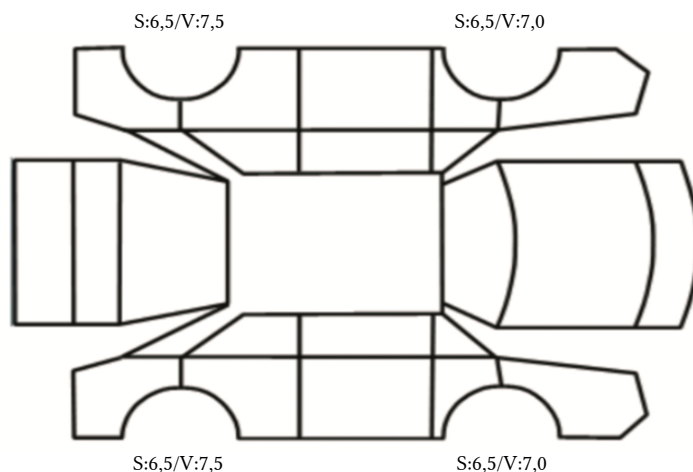

DATO: SIGNATUR KUNDE:

SKADETEGNING:

Tilstandsrapport

KONTROLLPUNKTER SOM LIGGER TIL GRUNN FOR TILSTANDSRAPPORTEN

MERK: Kontrollen omfatter de av nedenstående punkter som er aktuelle for angjeldende bil ut fra bilens tekniske spesifikasjoner og utstyr.