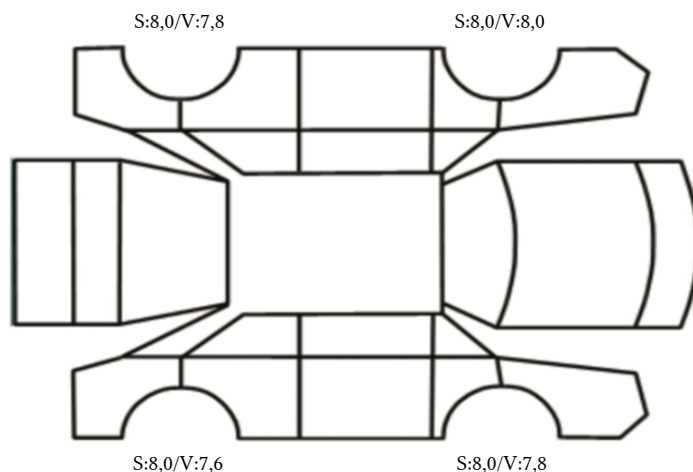

DATO: SIGNATUR SELGER:

DATO: SIGNATUR KUNDE:

SKADETEGNING:

Tilstandsrapport

KONTROLLPUNKTER SOM LIGGER TIL GRUNN FOR TILSTANDSRAPPORTEN

MERK: Kontrollen omfatter de av nedenstående punkter som er aktuelle for angjeldende bil ut fra bilens tekniske spesifikasjoner og utstyr.