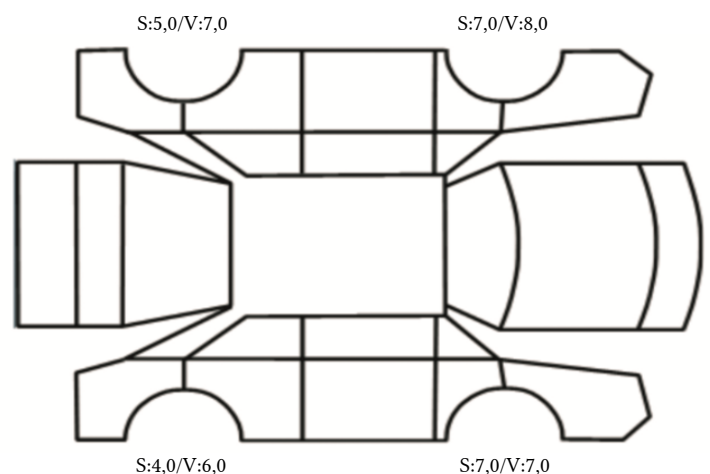

GENERELL BESKRIVELSE/KOMMENTAR

DATO: SIGNATUR SELGER:

DATO: SIGNATUR KUNDE:

SKADETEGNING:

KONTROLLPUNKTER SOM LIGGER TIL GRUNN FOR TILSTANDSRAPPORTEN

MERK: Kontrollen omfatter de av nedenstående punkter som er aktuelle for angjeldende bil ut fra bilens tekniske spesifikasjoner og utstyr.