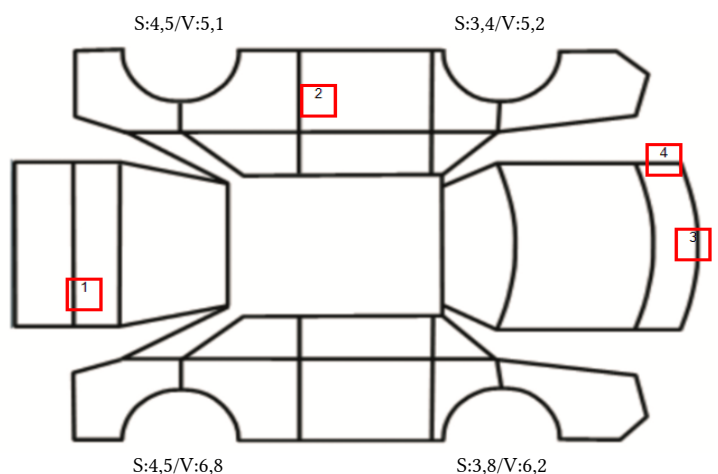

TEKNISK VURDERING - TRAFIKK OG SIKKERHET

SAMLET VURDERING	MERKNADER - BEDRE ENN SAMLET VURDERING	MERKNADER - SVAKERE ENN SAMLET VURDERING
Normal iht alder og kjørelengde.		

UTVENDIG VURDERING - EKSTERIØR OG UTVENDIG LYS

SAMLET VURDERING	MERKNADER - BEDRE ENN SAMLET VURDERING	MERKNADER - SVAKERE ENN SAMLET VURDERING
Normal iht alder og kjørelengde.		C Støtfanger 3). skrubbskader underkant 4). bulk - venstre foran

INNVEDIG VURDERING - INTERIØR OG INSTRUMENTER

SAMLET VURDERING	MERKNADER - BEDRE ENN SAMLET VURDERING	MERKNADER - SVAKERE ENN SAMLET VURDERING
Normal iht alder og kjørelengde.		C Instrumenter og brytere 1). øvrige feil C Seter 2). slitt - venstre foran

GENERELL BESKRIVELSE/KOMMENTAR

DATO: SIGNATUR SELGER:

DATO: SIGNATUR KUNDE:

SKADETEGNING: