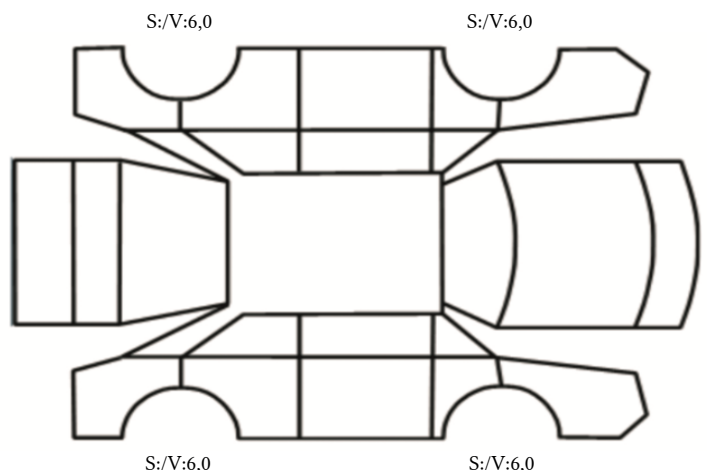

SKADETEGNING:

Tilstandsrapport

KONTROLLPUNKTER SOM LIGGER TIL GRUNN FOR TILSTANDSRAPPORTEN

MERK: Kontrollen omfatter de av nedenstående punkter som er aktuelle for angjeldende bil ut fra bilens tekniske spesifikasjoner og utstyr.