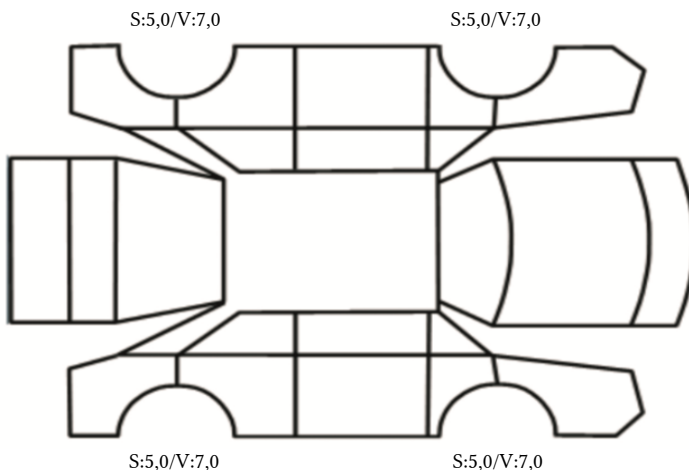

SKADETEGNING:

KONTROLLPUNKTER SOM LIGGER TIL GRUNN FOR TILSTANDSRAPPORTEN

MERK: Kontrollen omfatter de av nedenstående punkter som er aktuelle for angjeldende bil ut fra bilens tekniske spesifikasjoner og utstyr.