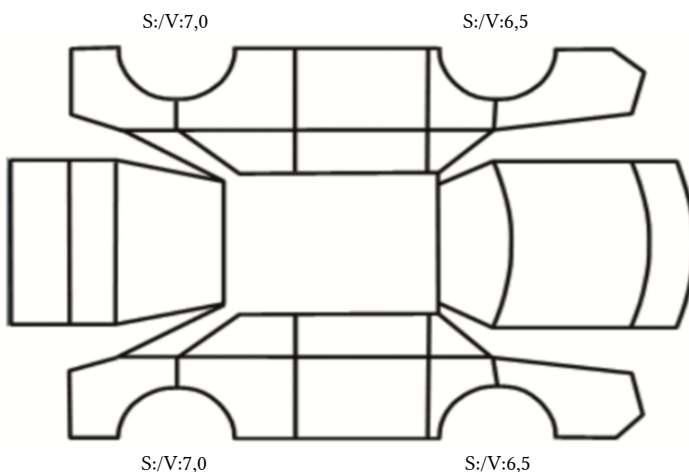

DATO: SIGNATUR SELGER:

DATO: SIGNATUR KUNDE:

SKADETEGNING:

Tilstandsrapport

KONTROLLPUNKTER SOM LIGGER TIL GRUNN FOR TILSTANDSRAPPORTEN

MERK: Kontrollen omfatter de av nedenstående punkter som er aktuelle for angjeldende bil ut fra bilens tekniske spesifikasjoner og utstyr.