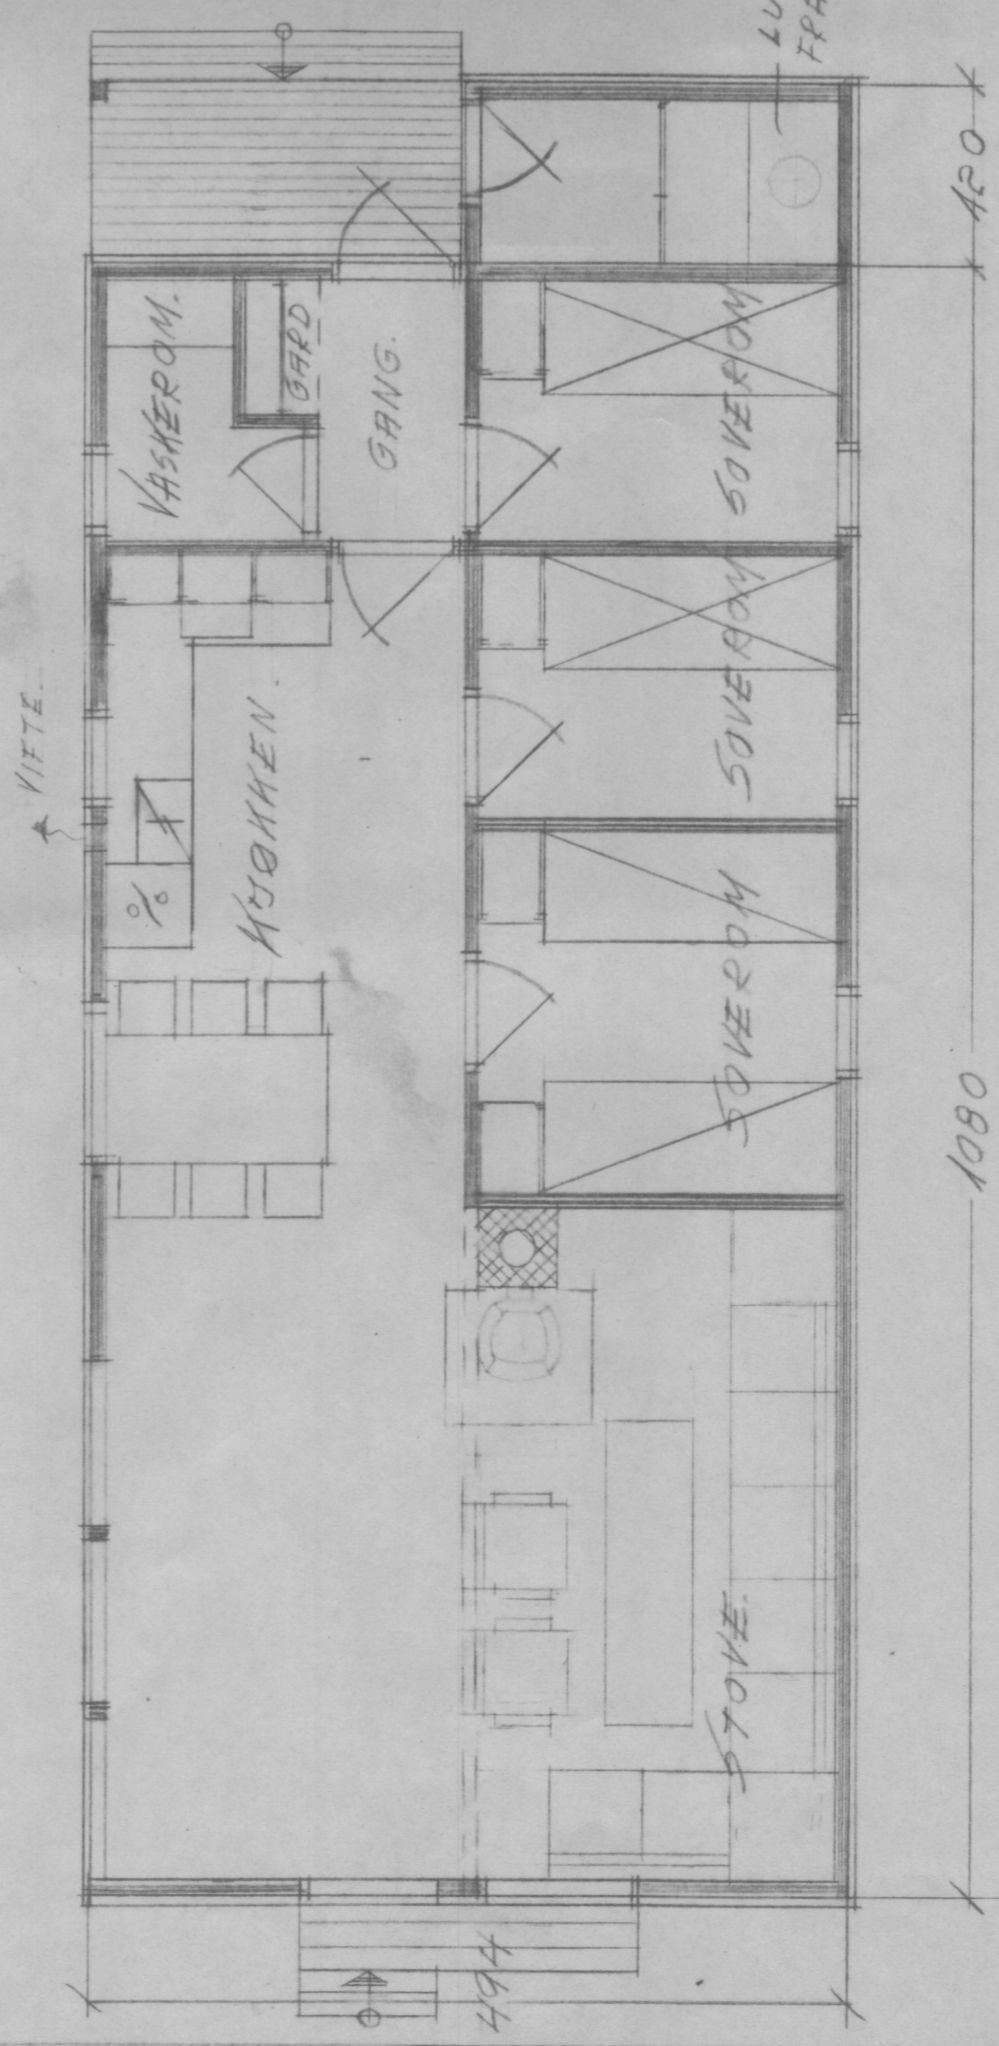

PLAN.

LUFTING OVER TAK
FRA BIO-HØSET