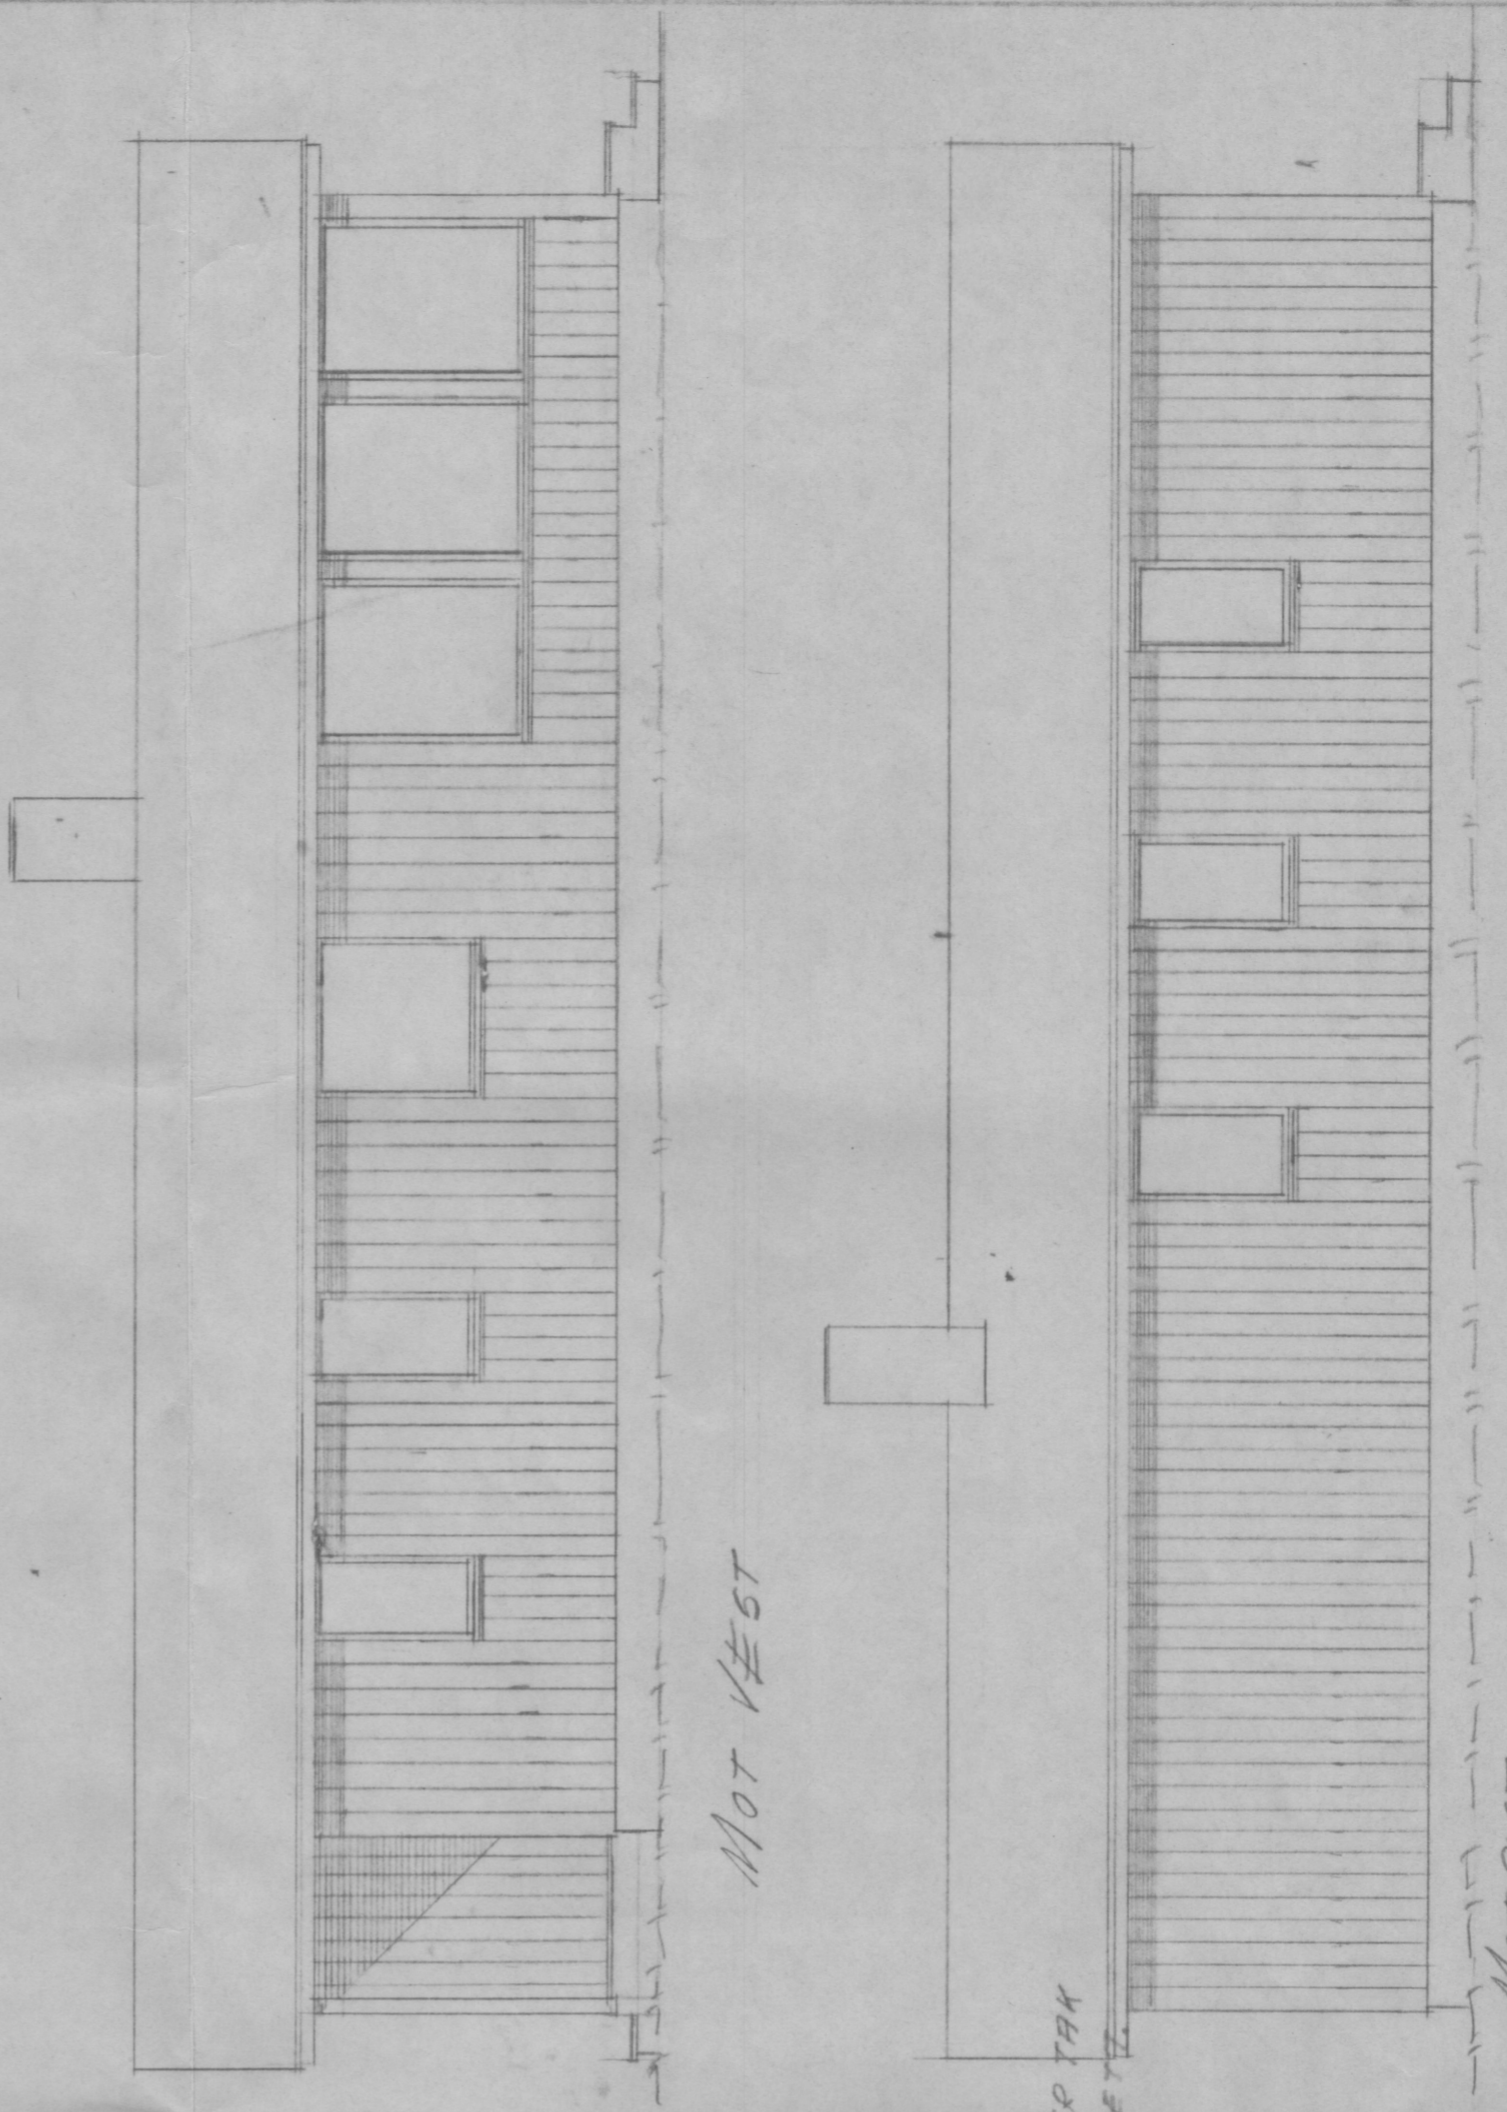

MOT SØR

MOT ØST.

MOT VEST