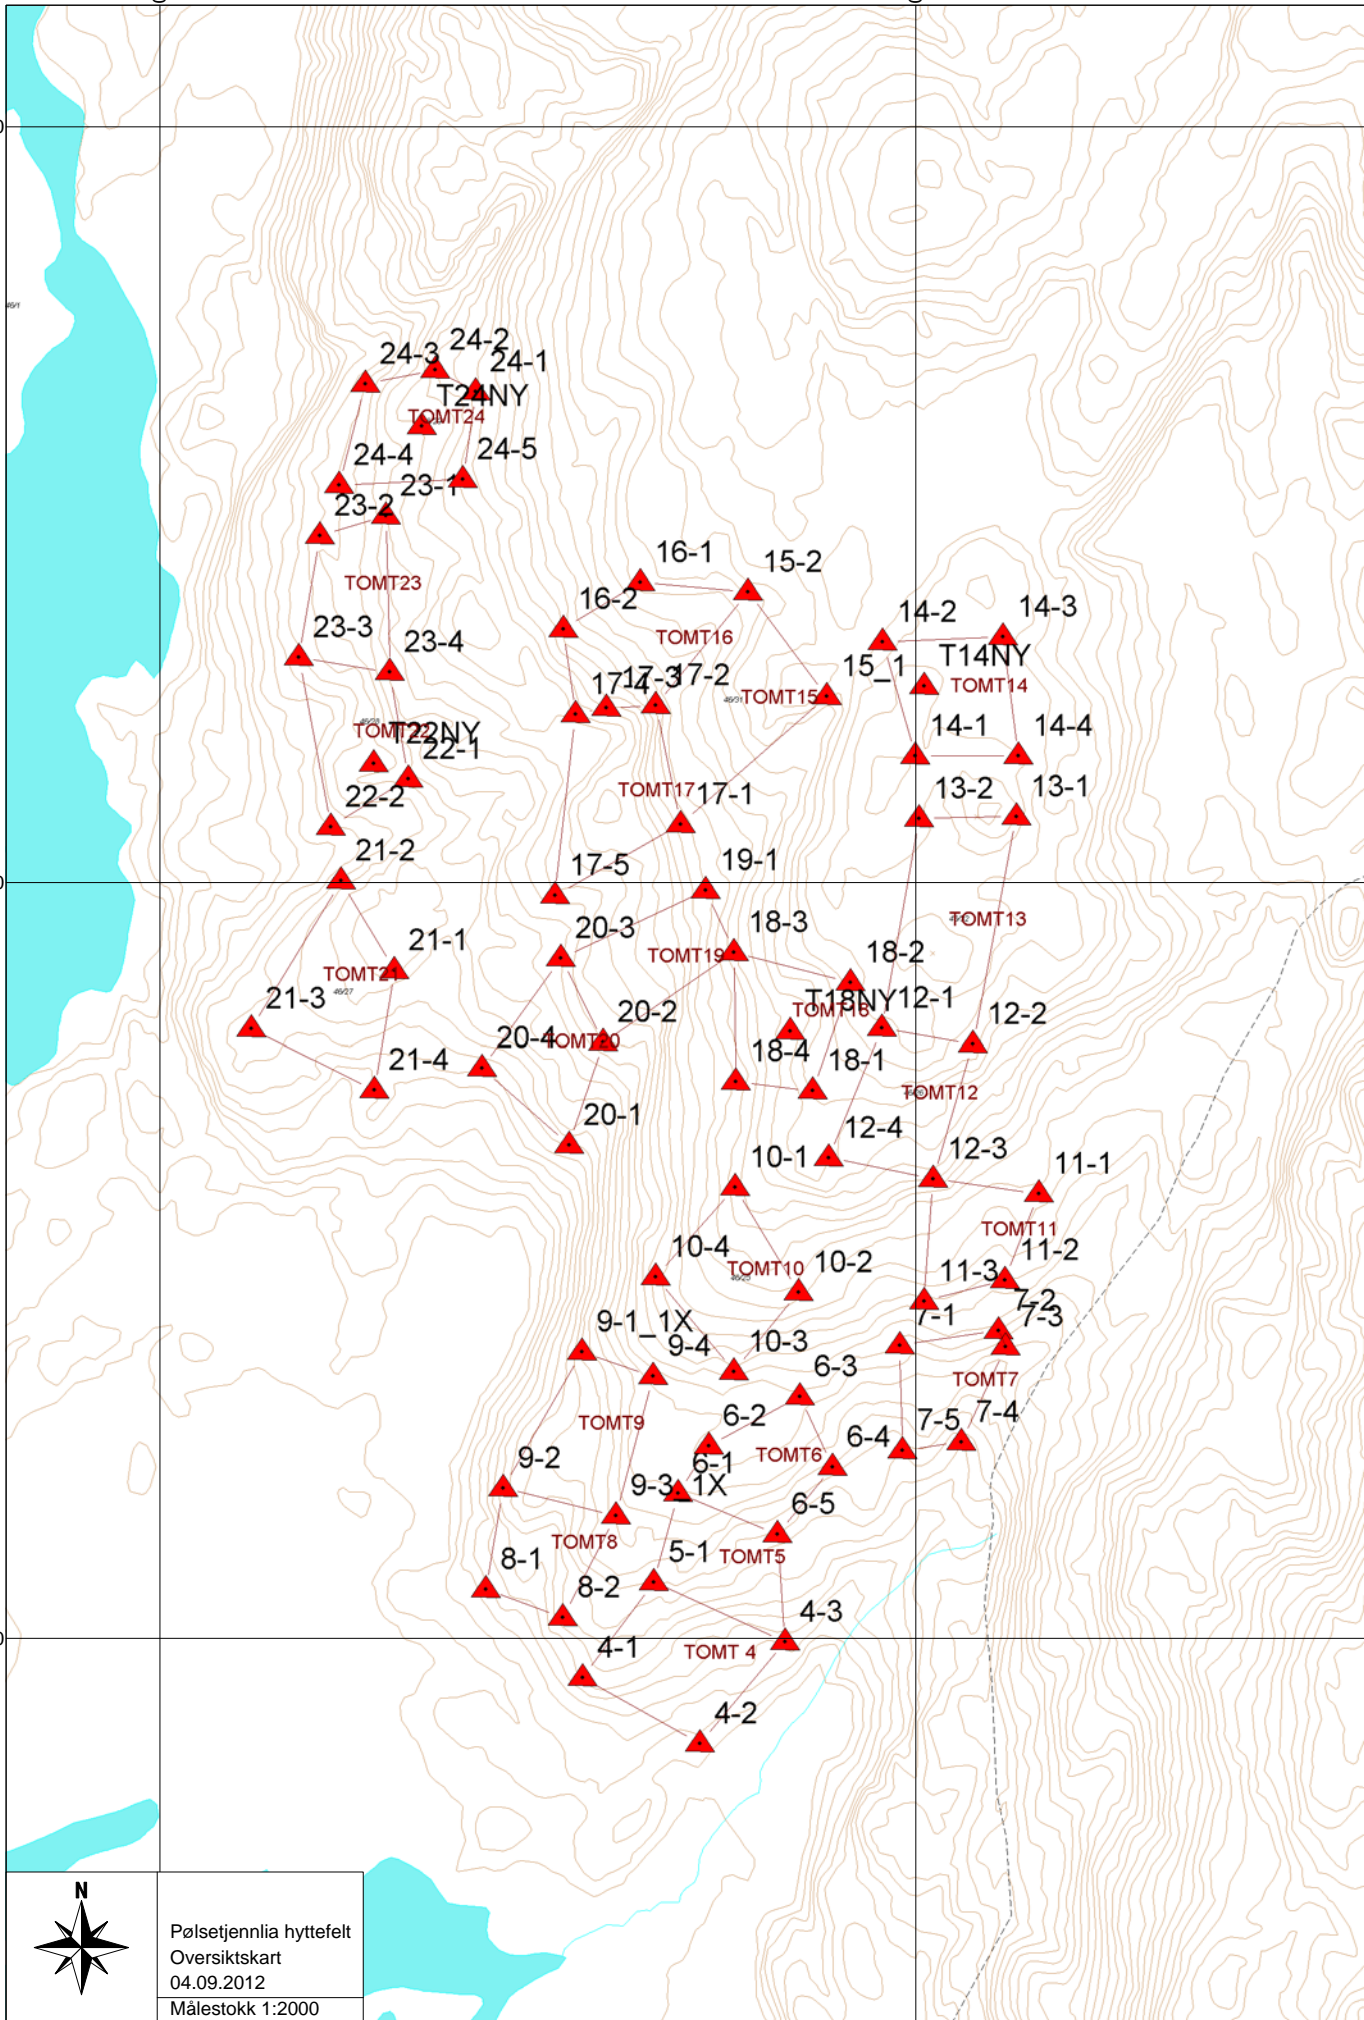

Y 491800

Y 492000

X 6508800

X 6508600

X 6508400

Pölseljennlia hyttefelt
 Oversiktskart
 04.09.2012
 Målestokk 1:2000