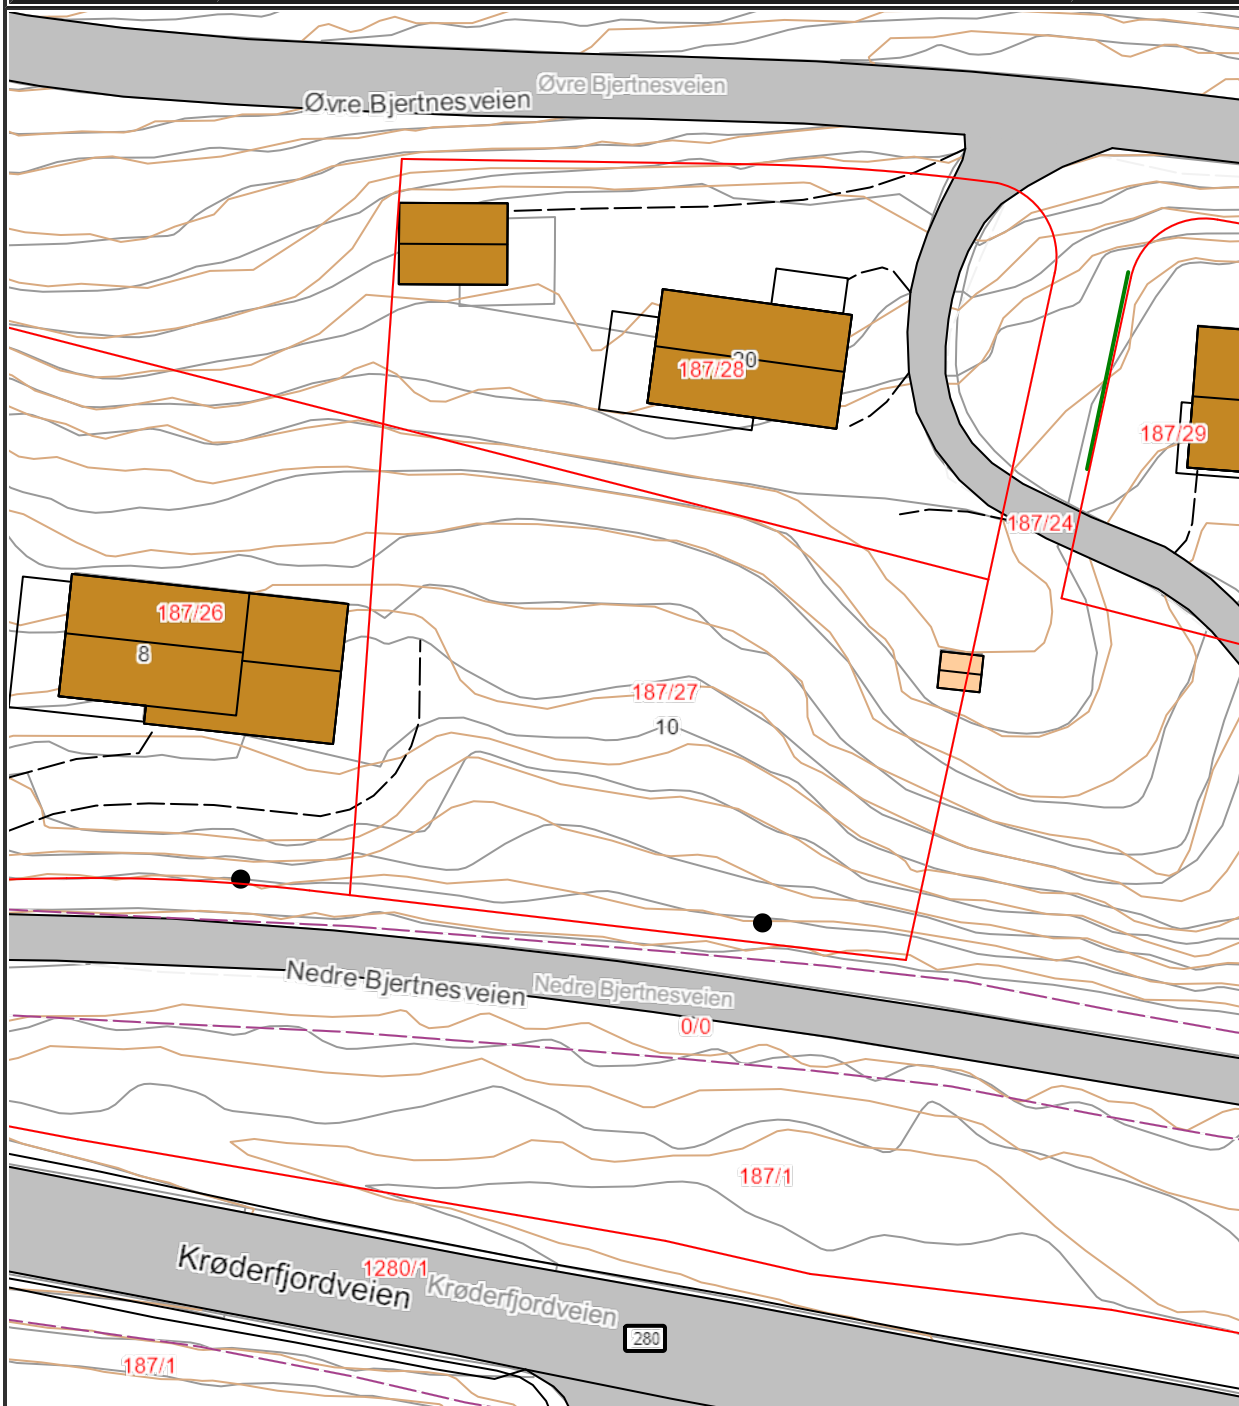

# SITUASJONSKART

Eiendom:	Gnr: 187	Bnr: 34	Fnr: 0	Snr: 0
	Adresse: Øvre Bjertnesveien 67, 3536 NORESUND			
Hj.haver/Fester:	Tomtestørrelse 1113m <sup>2</sup>			

**KRØDSHERAD  
KOMMUNE**

Dato: 16/6-2020 Sign:

Målestokk  
1:500

Det tas forbehold om at det kan forekomme feil på kartet, bla. gjelder dette eiendomsgrenser, ledninger/kabler, kummer m.m. som i forbindelse med prosjektering/anleggsarbeid må undersøkes nærmere.