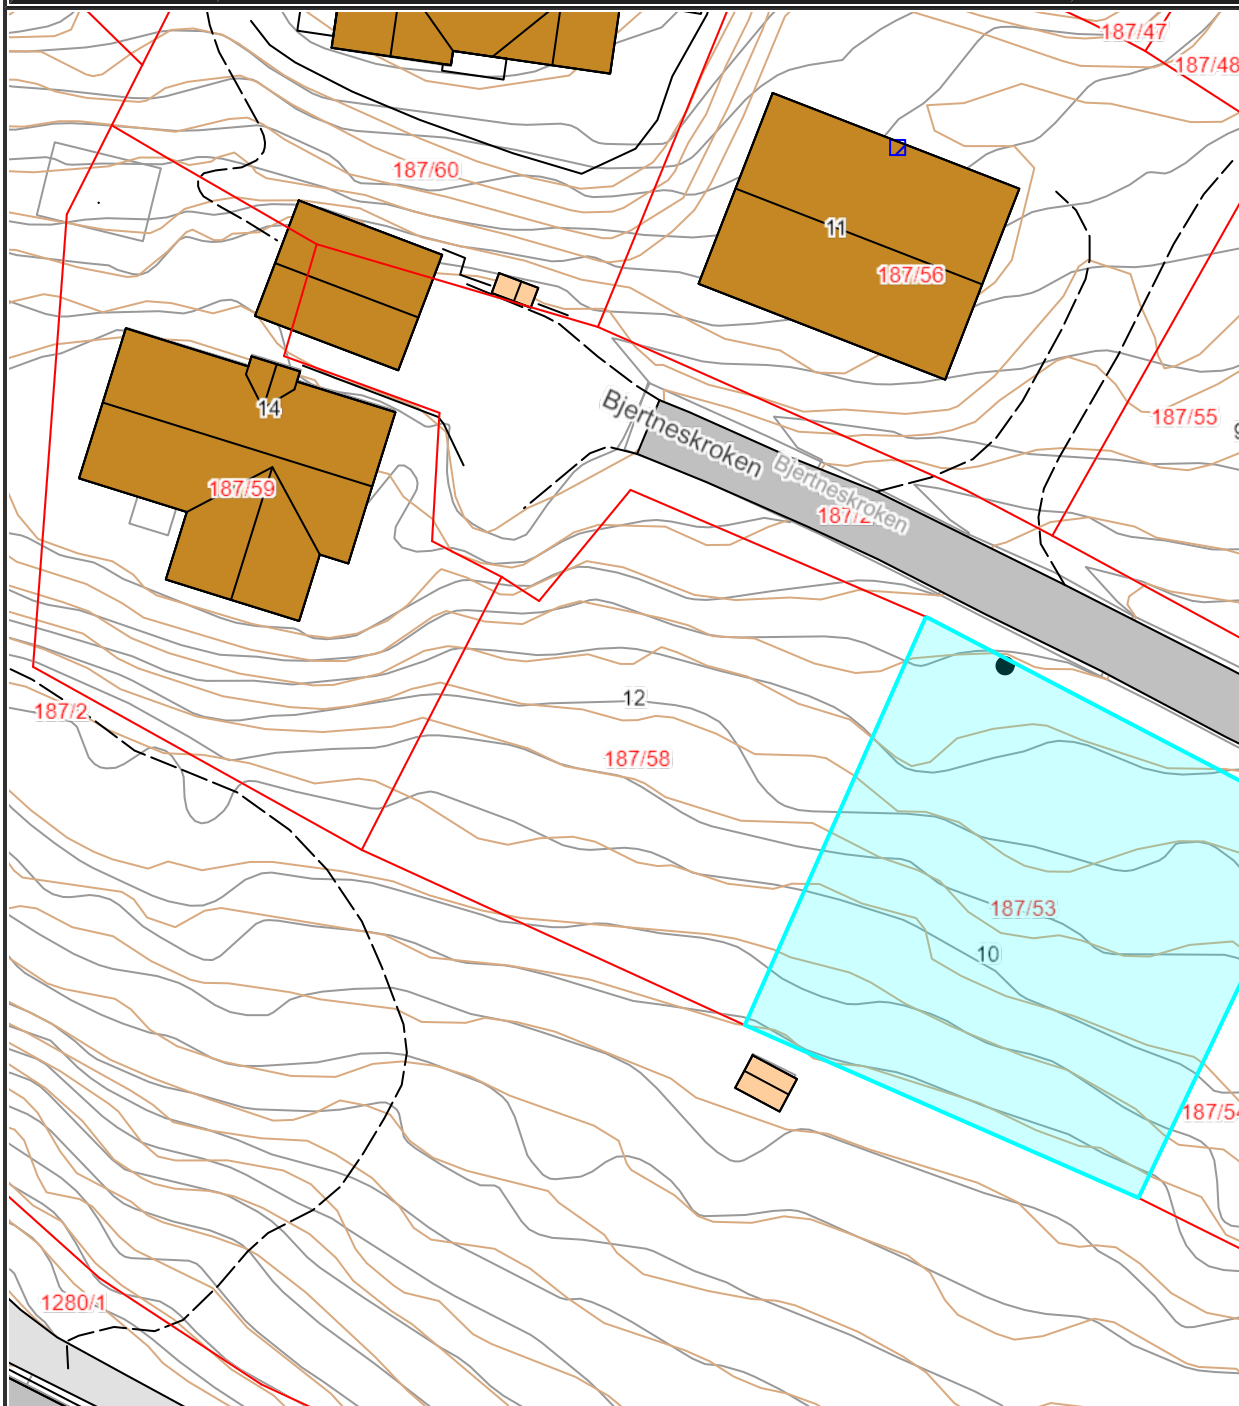

# SITUASJONSKART

Eiendom:	Gnr: 187	Bnr: 53	Fnr: 0	Snr: 0
	Adresse: Bjertneskroken 10, 3536 NORESUND			
Hj.haver/Fester:	Tomtestørrelse 757m <sup>2</sup>			

**KRØDSHERAD  
KOMMUNE**

Dato: 16/6-2020 Sign:

Målestokk  
1:500

Det tas forbehold om at det kan forekomme feil på kartet, bla. gjelder dette eiendomsgrenser, ledninger/kabler, kummer m.m. som i forbindelse med prosjektering/anleggsarbeid må undersøkes nærmere.