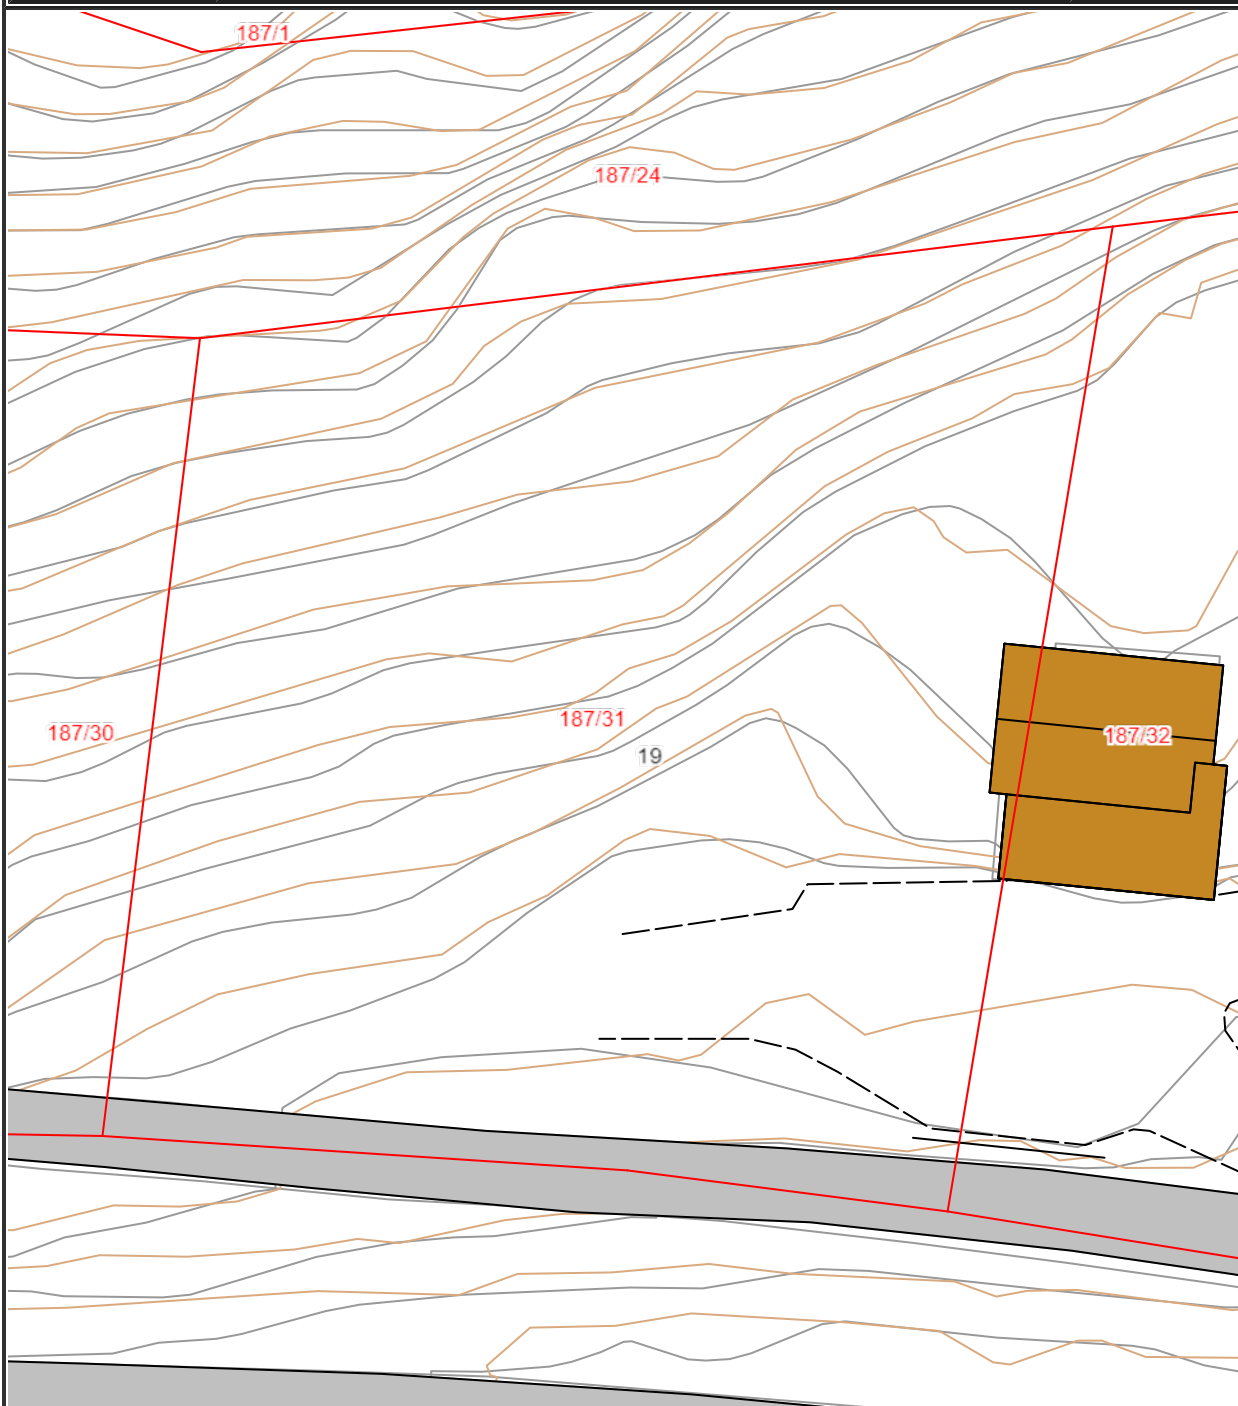

SITUASJONSKART

Eiendom:	Gnr: 187	Bnr: 34	Fnr: 0	Snr: 0
	Adresse: Øvre Bjertnesveien 67, 3536 NORESUND			
Hj.haver/Fester:	Tomtestørrelse 851m ²			

**KRØDSHERAD
KOMMUNE**

Dato: 16/6-2020 Sign:

Målestokk
1:250

Det tas forbehold om at det kan forekomme feil på kartet, bla. gjelder dette eiendomsgrenser, ledninger/kabler, kummer m.m. som i forbindelse med prosjektering/anleggsarbeid må undersøkes nærmere.