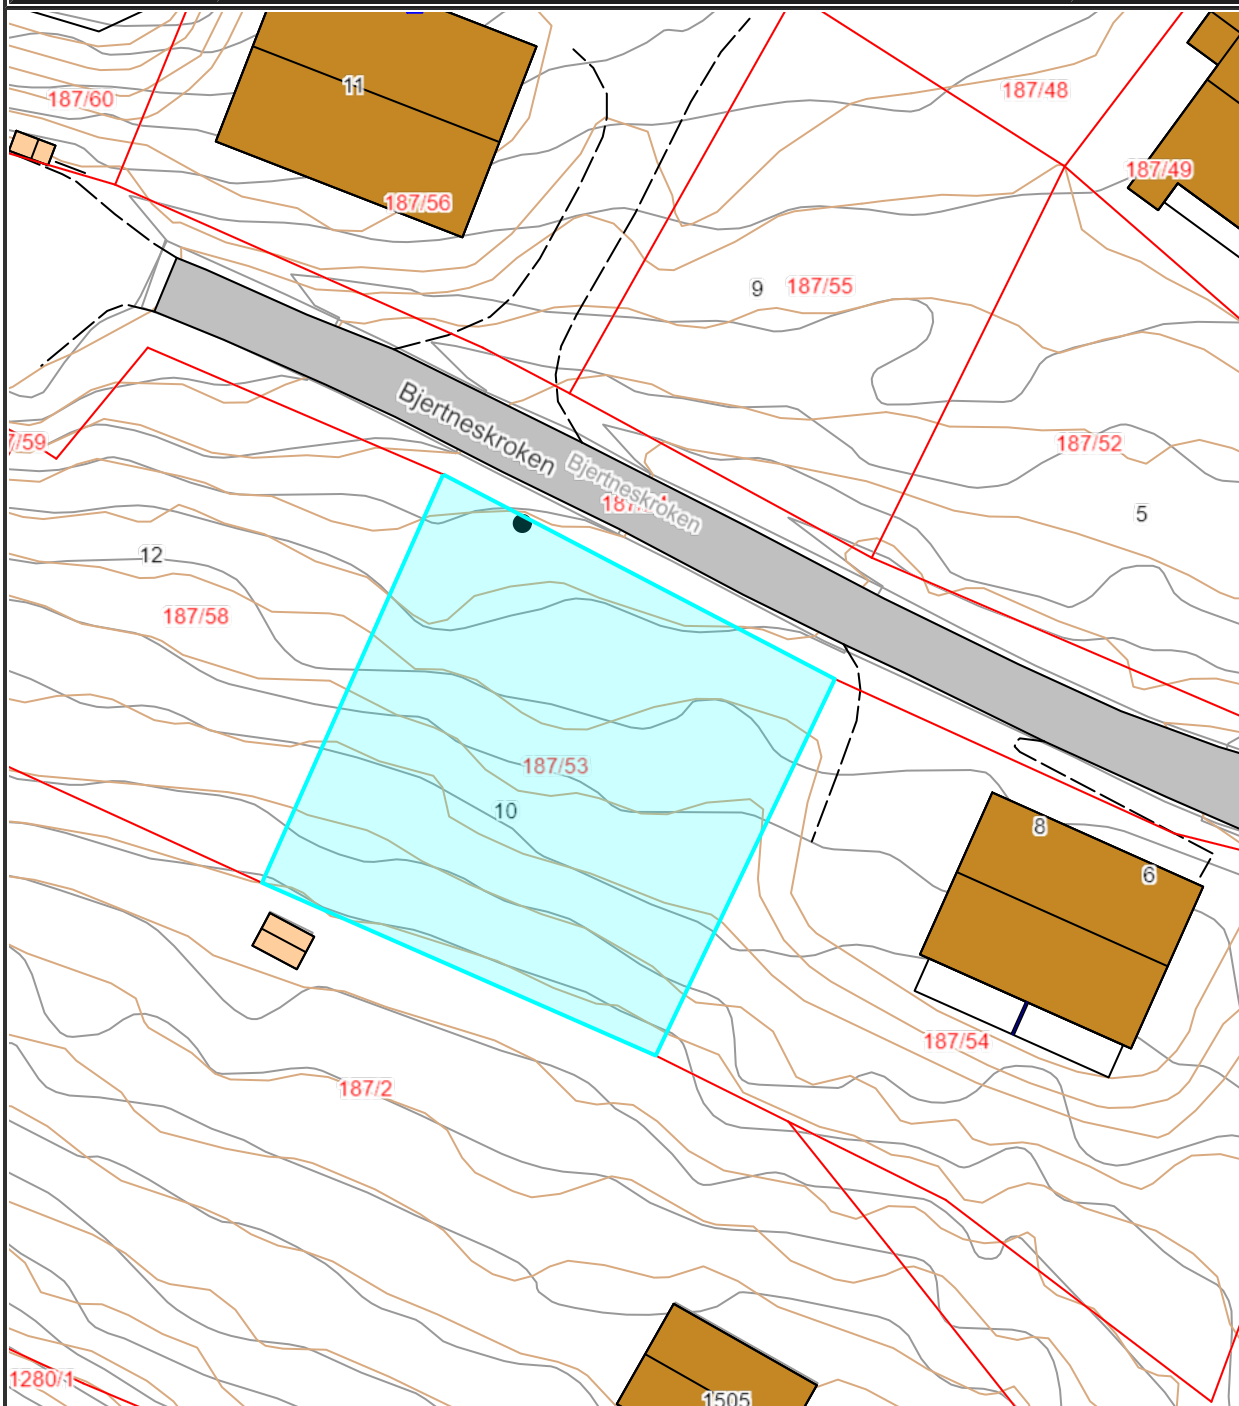

SITUASJONSKART

Eiendom:	Gnr: 187	Bnr: 53	Fnr: 0	Snr: 0
	Adresse: Bjertneskroken 10, 3536 NORESUND			
Hj.haver/Fester:	Tomtestørrelse 826m ²			

**KRØDSHERAD
KOMMUNE**

Dato: 16/6-2020 Sign:

Målestokk
1:500

Det tas forbehold om at det kan forekomme feil på kartet, bla. gjelder dette eiendomsgrenser, ledninger/kabler, kummer m.m. som i forbindelse med prosjektering/anleggsarbeid må undersøkes nærmere.