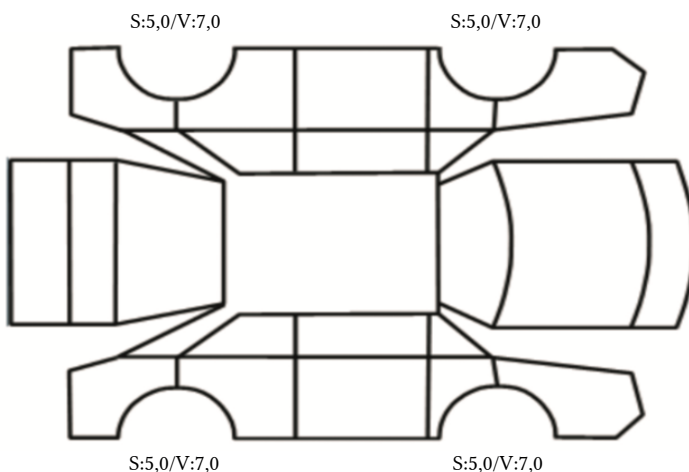

SKADETEGNING:

KONTROLLPUNKTER SOM LIGGER TIL GRUNN FOR TILSTANDSRAPPORTEN

MERK: Kontrollen omfatter de av nedenstående punkter som er aktuelle for angjeldende bil ut fra bilens tekniske spesifikasjoner og utstyr.