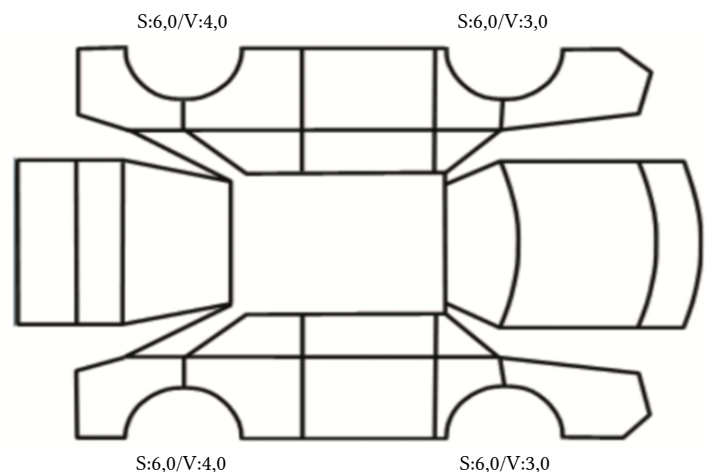

GENERELL BESKRIVELSE/KOMMENTAR

DATO: SIGNATUR SELGER:

DATO: SIGNATUR KUNDE:

SKADETEGNING:

KONTROLLPUNKTER SOM LIGGER TIL GRUNN FOR TILSTANDSRAPPORTEN

MERK: Kontrollen omfatter de av nedenstående punkter som er aktuelle for angjeldende bil ut fra bilens tekniske spesifikasjoner og utstyr.