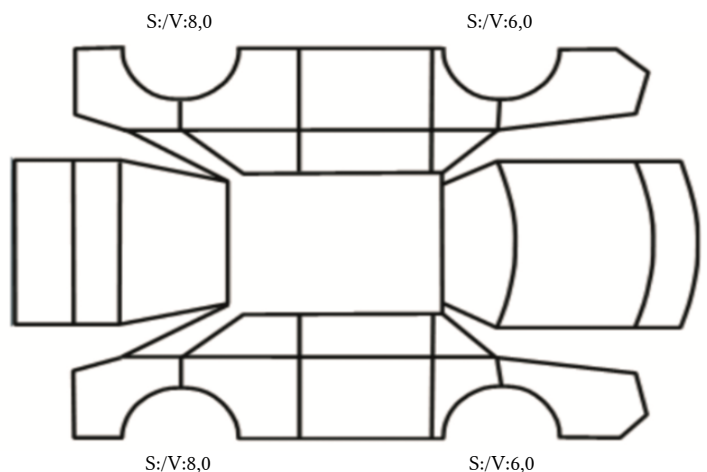

GENERELL BESKRIVELSE/KOMMENTAR

Diverse bruksmerker
Kantkjørt vinterfelg.

DATO: SIGNATUR SELGER:

DATO: SIGNATUR KUNDE:

SKADETEGNING:

Tilstandsrapport

KONTROLLPUNKTER SOM LIGGER TIL GRUNN FOR TILSTANDSRAPPORTEN