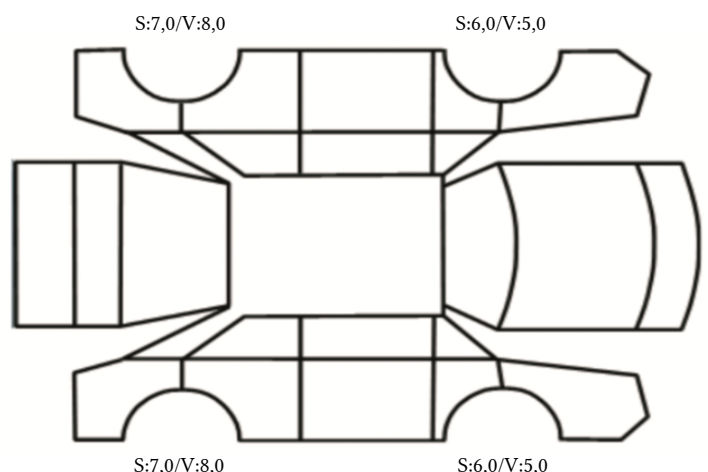

DATO: SIGNATUR KUNDE:

SKADETEGNING:

Tilstandsrapport

KONTROLLPUNKTER SOM LIGGER TIL GRUNN FOR TILSTANDSRAPPORTEN

MERK: Kontrollen omfatter de av nedenstående punkter som er aktuelle for angjeldende bil ut fra bilens tekniske spesifikasjoner og utstyr.