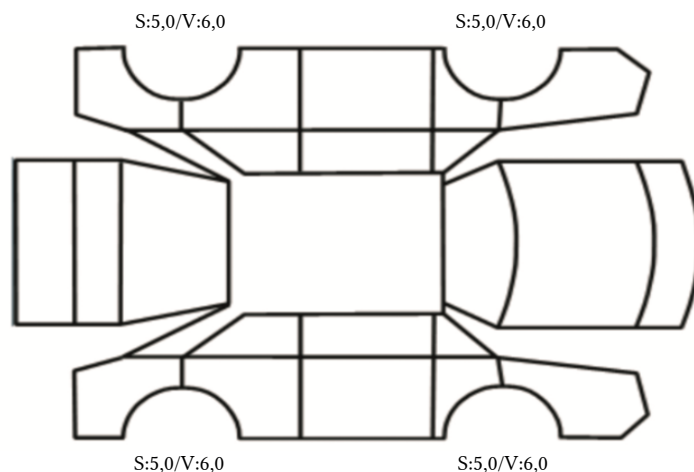

GENERELL BESKRIVELSE/KOMMENTAR

Bilen kan ha steinsprut / små riper.
Nedre grill har blitt byttet.

DATO: SIGNATUR SELGER:

DATO: SIGNATUR KUNDE:

SKADETEGNING:

KONTROLLPUNKTER SOM LIGGER TIL GRUNN FOR TILSTANDSRAPPORTEN