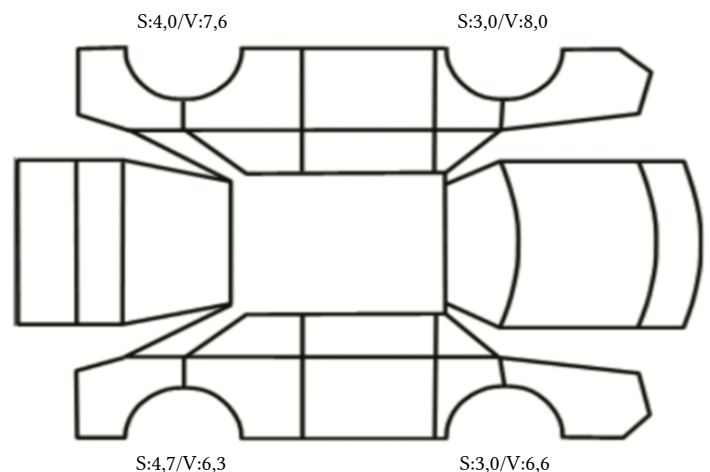

GENERELL BESKRIVELSE/KOMMENTAR

DATO: SIGNATUR SELGER:

DATO: SIGNATUR KUNDE:

SKADETEGNING:

Tilstandsrapport

KONTROLLPUNKTER SOM LIGGER TIL GRUNN FOR TILSTANDSRAPPORTEN

MERK: Kontrollen omfatter de av nedenstående punkter som er aktuelle for angjeldende bil ut fra bilens tekniske spesifikasjoner og utstyr.