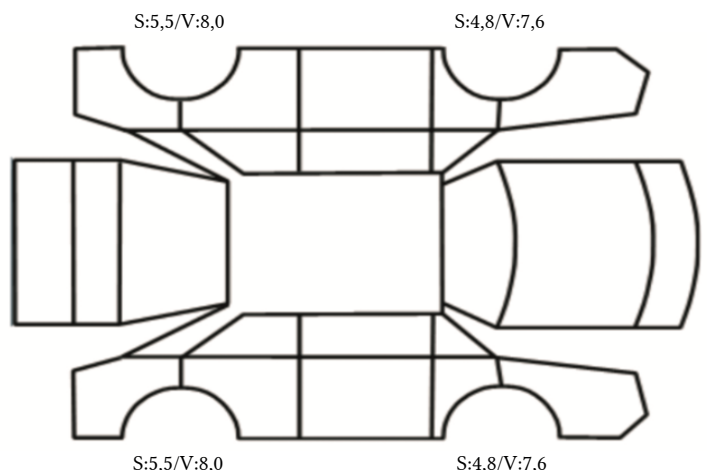

SKADETEGNING:

KONTROLLPUNKTER SOM LIGGER TIL GRUNN FOR TILSTANDSRAPPORTEN

MERK: Kontrollen omfatter de av nedenstående punkter som er aktuelle for angjeldende bil ut fra bilens tekniske spesifikasjoner og utstyr.