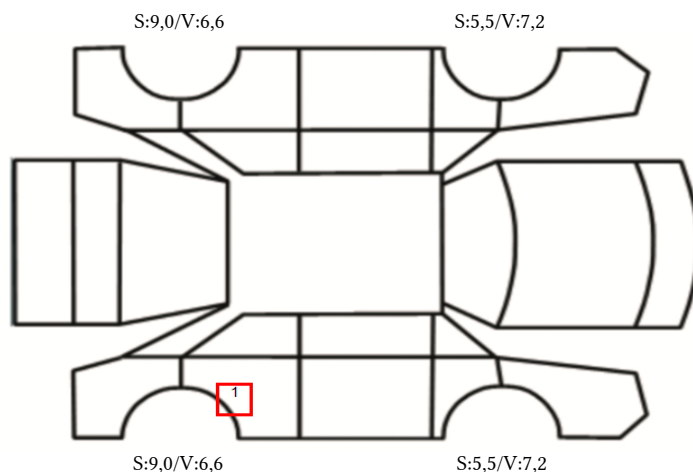

SKADETEGNING:

KONTROLLPUNKTER SOM LIGGER TIL GRUNN FOR TILSTANDSRAPPORTEN

MERK: Kontrollen omfatter de av nedenstående punkter som er aktuelle for angjeldende bil ut fra bilens tekniske spesifikasjoner og utstyr.