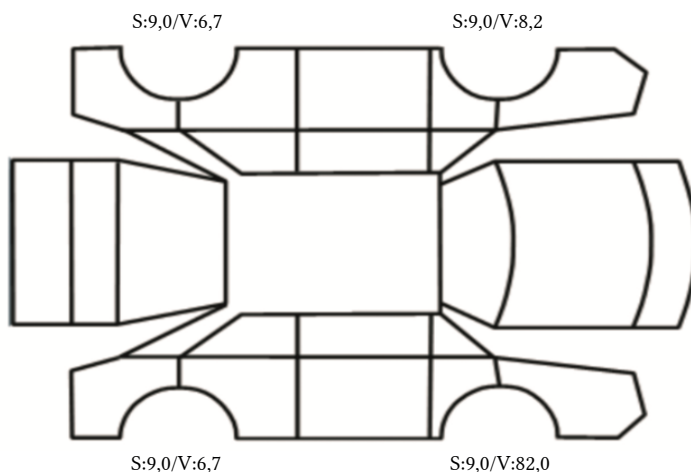

GENERELL BESKRIVELSE/KOMMENTAR

DATO: SIGNATUR SELGER:

DATO: SIGNATUR KUNDE:

SKADETEGNING:

KONTROLLPUNKTER SOM LIGGER TIL GRUNN FOR TILSTANDSRAPPORTEN

MERK: Kontrollen omfatter de av nedenstående punkter som er aktuelle for angjeldende bil ut fra bilens tekniske spesifikasjoner og utstyr.