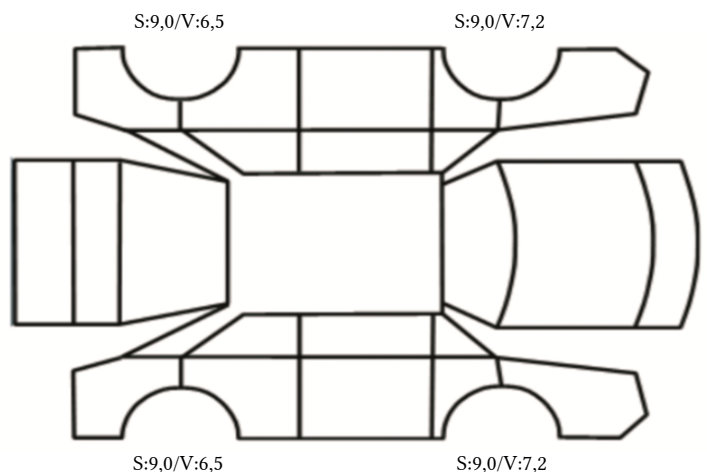

DATO: SIGNATUR SELGER:

DATO: SIGNATUR KUNDE:

SKADETEGNING:

KONTROLLPUNKTER SOM LIGGER TIL GRUNN FOR TILSTANDSRAPPORTEN

MERK: Kontrollen omfatter de av nedenstående punkter som er aktuelle for angjeldende bil ut fra bilens tekniske spesifikasjoner og utstyr.