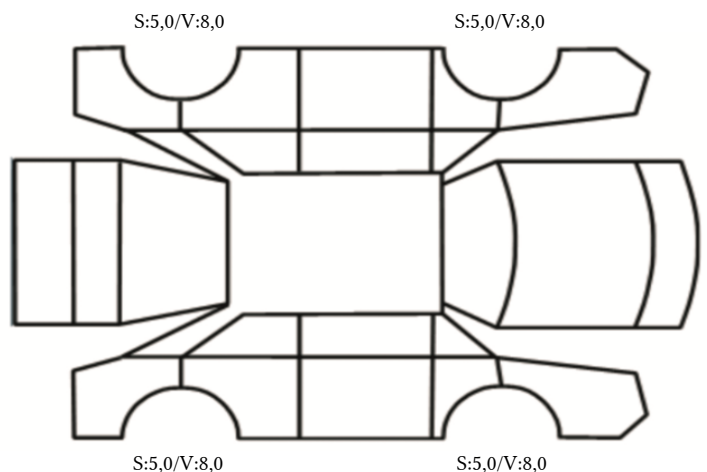

GENERELL BESKRIVELSE/KOMMENTAR

DATO: SIGNATUR SELGER:

DATO: SIGNATUR KUNDE:

SKADETEGNING:

KONTROLLPUNKTER SOM LIGGER TIL GRUNN FOR TILSTANDSRAPPORTEN

MERK: Kontrollen omfatter de av nedenstående punkter som er aktuelle for angjeldende bil ut fra bilens tekniske spesifikasjoner og utstyr.