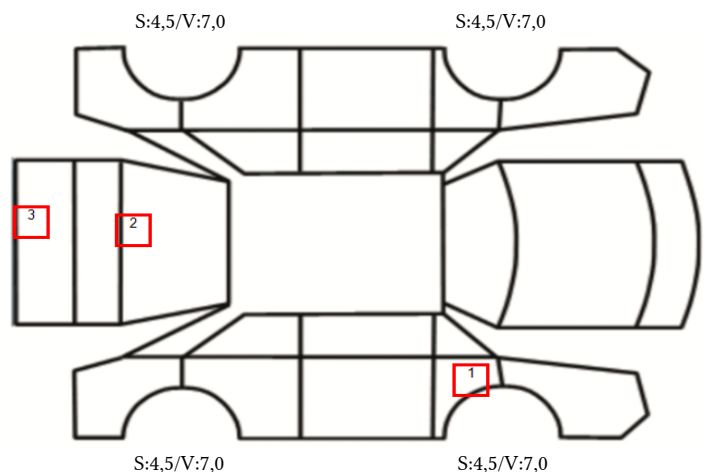

DATO: SIGNATUR SELGER:

DATO: SIGNATUR KUNDE:

SKADETEGNING:

Tilstandsrapport

KONTROLLPUNKTER SOM LIGGER TIL GRUNN FOR TILSTANDSRAPPORTEN

MERK: Kontrollen omfatter de av nedenstående punkter som er aktuelle for angjeldende bil ut fra bilens tekniske spesifikasjoner og utstyr.