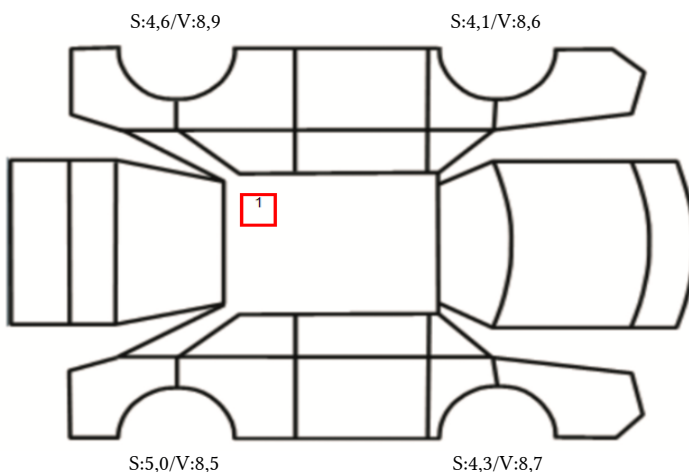

SKADETEGNING:

KONTROLLPUNKTER SOM LIGGER TIL GRUNN FOR TILSTANDSRAPPORTEN

MERK: Kontrollen omfatter de av nedenstående punkter som er aktuelle for angjeldende bil ut fra bilens tekniske spesifikasjoner og utstyr.