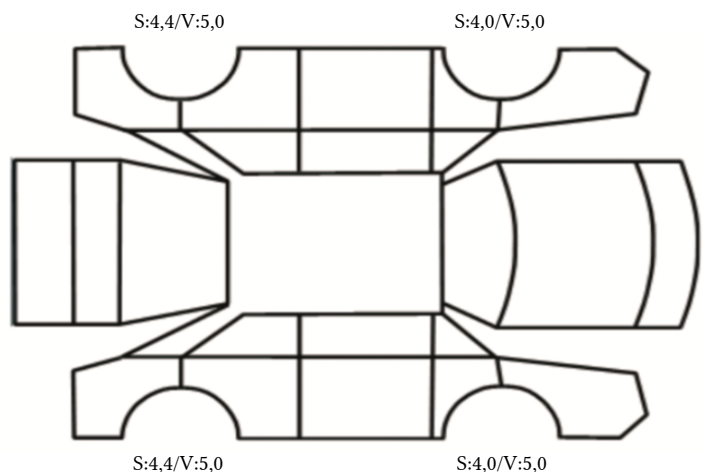

GENERELL BESKRIVELSE/KOMMENTAR

DATO: SIGNATUR SELGER:

DATO: SIGNATUR KUNDE:

SKADETEGNING:

Tilstandsrapport

KONTROLLPUNKTER SOM LIGGER TIL GRUNN FOR TILSTANDSRAPPORTEN

MERK: Kontrollen omfatter de av nedenstående punkter som er aktuelle for angjeldende bil ut fra bilens tekniske spesifikasjoner og utstyr.