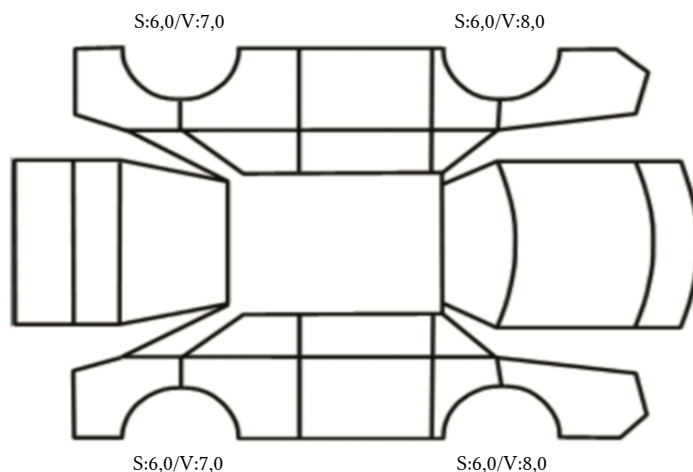

GENERELL BESKRIVELSE/KOMMENTAR

DATO: SIGNATUR SELGER:

DATO: SIGNATUR KUNDE:

SKADETEGNING:

KONTROLLPUNKTER SOM LIGGER TIL GRUNN FOR TILSTANDSRAPPORTEN

MERK: Kontrollen omfatter de av nedenstående punkter som er aktuelle for angjeldende bil ut fra bilens tekniske spesifikasjoner og utstyr.