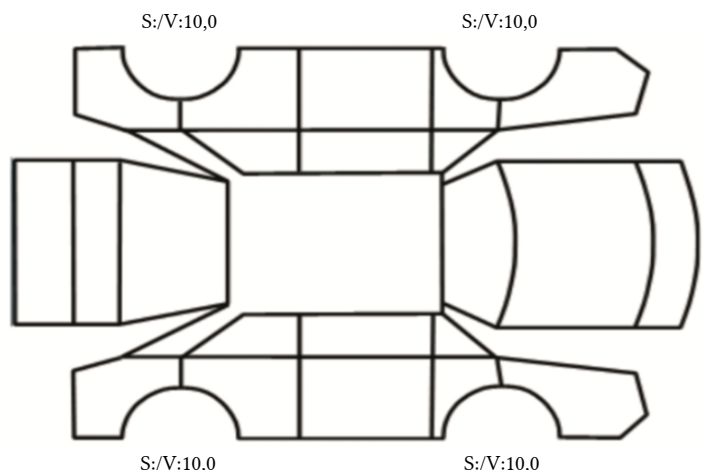

GENERELL BESKRIVELSE/KOMMENTAR

DATO: SIGNATUR SELGER:

DATO: SIGNATUR KUNDE:

SKADETEGNING:

Tilstandsrapport

KONTROLLPUNKTER SOM LIGGER TIL GRUNN FOR TILSTANDSRAPPORTEN

MERK: Kontrollen omfatter de av nedenstående punkter som er aktuelle for angjeldende bil ut fra bilens tekniske spesifikasjoner og utstyr.