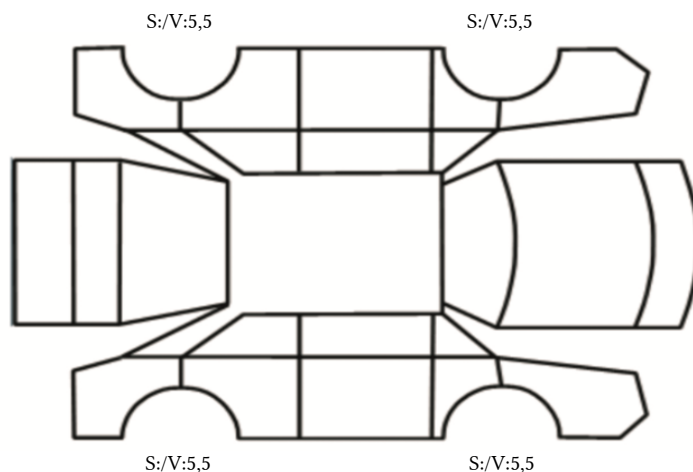

SKADETEGNING:

Tilstandsrapport

KONTROLLPUNKTER SOM LIGGER TIL GRUNN FOR TILSTANDSRAPPORTEN

MERK: Kontrollen omfatter de av nedenstående punkter som er aktuelle for angjeldende bil ut fra bilens tekniske spesifikasjoner og utstyr.